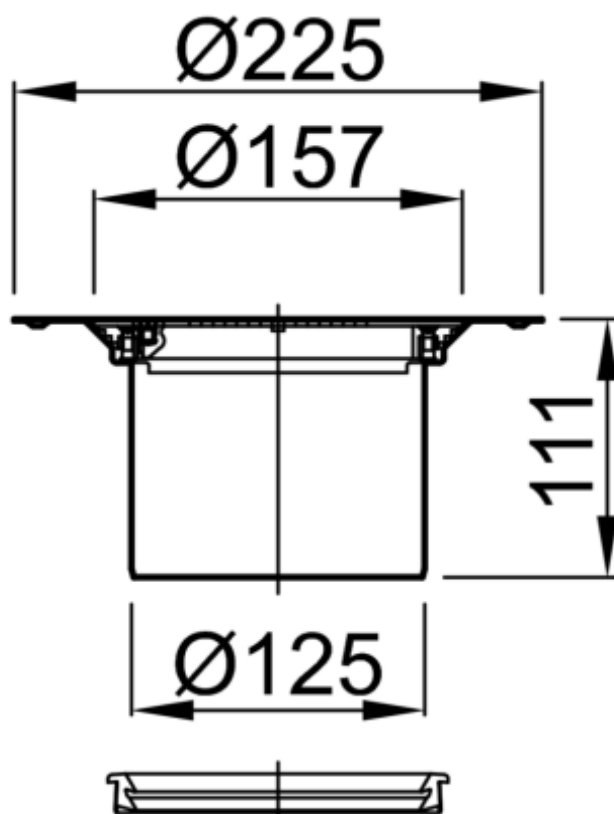

CUERPO SUM AISI304 PASSAVANT Ø157MM C/RJ RAN K3 C/FIJ

Realce para sumidero ACO tipo PASSAVANT de Ø157mm, para suelo vinílico y conexión a fondo sumidero Ø125, realizado en acero inoxidable AISI 304 y con marco perimetral de acero inoxidable AISI 304. Incorpora reja ranurada con fijación, en acero inoxidable AISI 304 apta para una carga K3.

Peso:0,9 kg.

Artículo:51419622

Características:

- Posibilidad de protección contra incendio (R30-R120)

Dimensiones:

Material	AISI304
Material Reja	AISI304
Material Marco	acero inoxidable AISI 304
DN (mm)	125
D fondo (mm)	Ø125
Fijación de reja	Si
H exterior (mm)	111
Tipo reja	ranurada
Peso (kg)	0,9