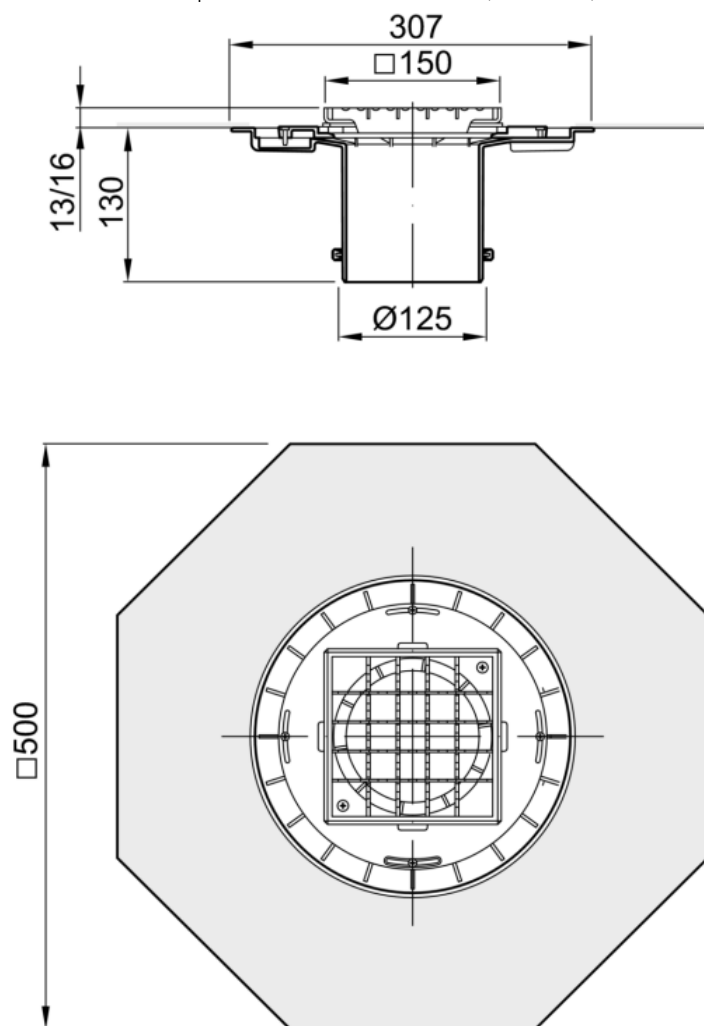

CUERPO SUM AISI304 PASSAVANT 142X142MM C/RJ ENT A/D L15 S/FIJ C/TELA

Cuerpo con reja para sumidero ACO tipo PASSAVANT de 142X142mm, para suelo cerámico y conexión a fondo sumidero Ø125, realizado en plástico y con marco perimetral de acero inoxidable AISI 304 desplazable lateralmente hasta 36mm para facilitar la instalación. Incorpora reja entramada dentada sin fijación, en acero inoxidable AISI 304 apta para una carga L15. Cuerpo con tela impermeable incorporada especialmente pensado para impermeabilizaciones líquidas.

Peso:2,2 kg.

Artículo:51419722

Características:

- Posibilidad de protección contra incendio (R30-R120)

Dimensiones:

Material	Plastico
Material Reja	AISI304
Material Marco	acero inoxidable AISI 304
DN (mm)	125
D fondo (mm)	Ø125
Fijación de reja	No
H exterior (mm)	143
Tipo reja	entramada dentada
Peso (kg)	2,2