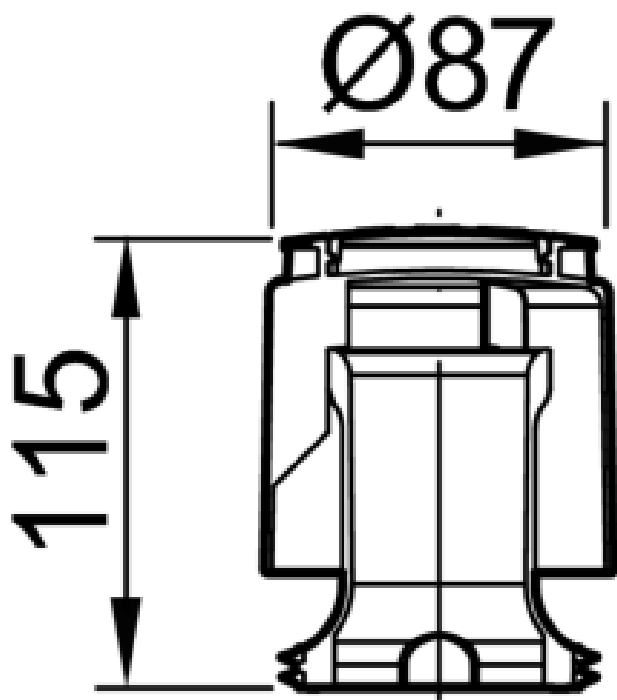

# KIT CORTAFUEGOS P/SUM PASSAVANT 50 S/V DNØ87

Kit cortafuegos para sumideros PASSAVANT de salida vertical DN50 mm. Consta de sifón de Ø87 mm y altura 115 mm y cartucho intumescente para instalación en la tubería del fondo. Peso 0,1 kg.  
Artículo:51501035

#### Dimensiones:

D1 (mm)	50
D2 (mm)	$\text{Ø}87$
H2 (mm)	115
Peso (kg)	0,1
Para montar en sumideros:	PASSAVANT