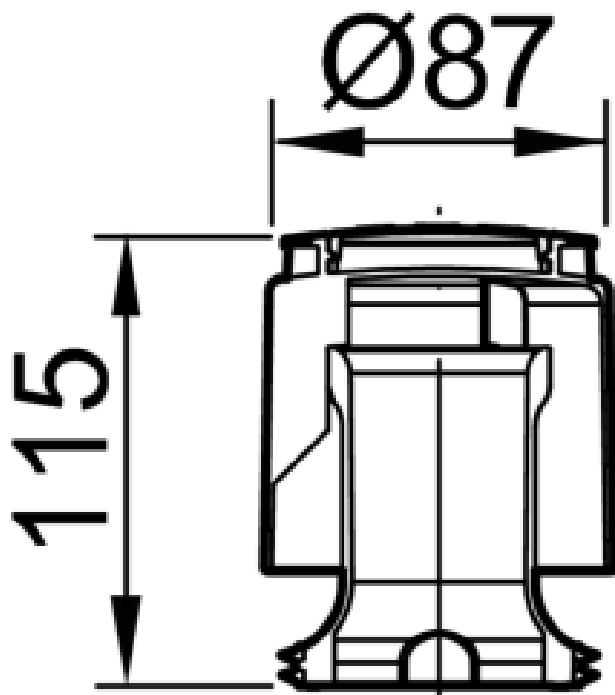

# KIT CORTA-FOGOS P/SUM PASSAVANT 50 S/V DNØ87

Kit corta-fogos para sumidouros PASSAVANT de salía vertical DN50 mm. Inclui sifão de Ø87 mm e altura 115 mm e cartucho intumescente para instalação no tubo do corpo. Peso 0,1 kg.

#### Dimensões:

|                              |           |
|------------------------------|-----------|
| D1 (mm)                      | 50        |
| D2 (mm)                      | Ø87       |
| H2 (mm)                      | 115       |
| Peso (kg)                    | 0,1       |
| Para montagem em sumidouros: | PASSAVANT |