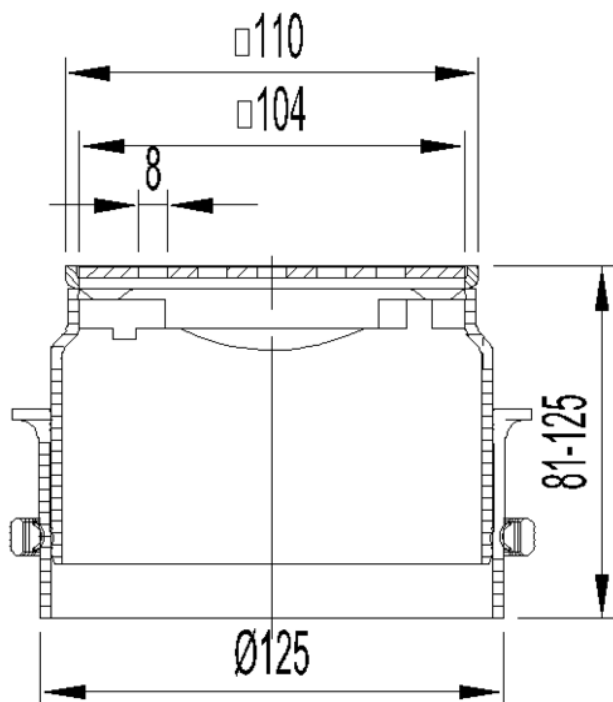

# CUERPO SUM AISI304 PASSAVANT 111X111MM Ø125 C/RJ MEKU A/D K3

Realce para sumidero ACO tipo PASSAVANT de 111X111mm, para suelo cerámico y conexión a fondo sumidero Ø125, realizado en Plástico ABS y con marco perimetral de acero inoxidable AISI 304. Incorpora reja MEKU A/D en acero inoxidable AISI 304 apta para una carga K3.

Peso: 0,6 kg.

Artículo: 51508133

## Dimensiones:

Material	ABS
Material Reja	AISI304
Material Marco	acero inoxidable AISI 304
D fondo (mm)	Ø125
H exterior (mm)	125
Tipo reja	MEKU A/D
Peso (kg)	0,6