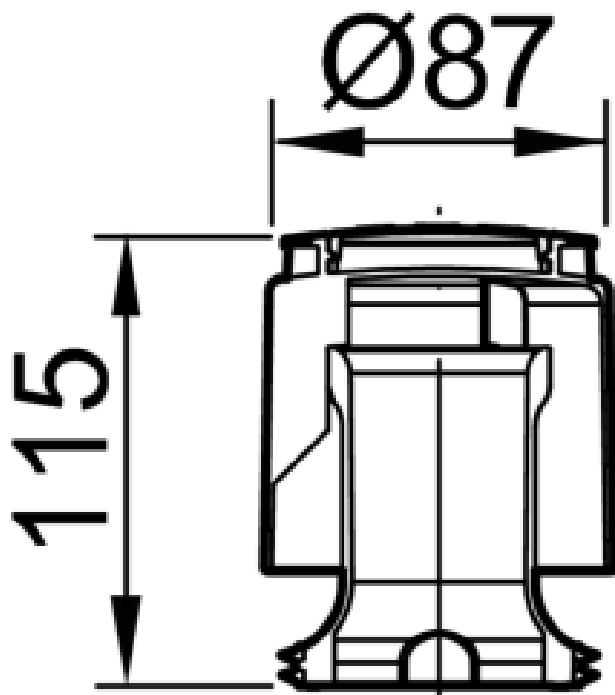

# KIT CORTA-FOGOS P/SUM PASSAVANT 70 S/V DNØ87

Kit corta-fogos para sumidouros PASSAVANT de salía vertical DN70 mm. Inclui sifão de Ø87 mm e altura 115 mm e cartucho intumescente para instalação no tubo do corpo. Peso 0,1 kg.

#### Dimensões:

D1 (mm)	70
D2 (mm)	Ø87
H2 (mm)	115
Peso (kg)	0,1

Para montagem em sumidouros: PASSAVANT