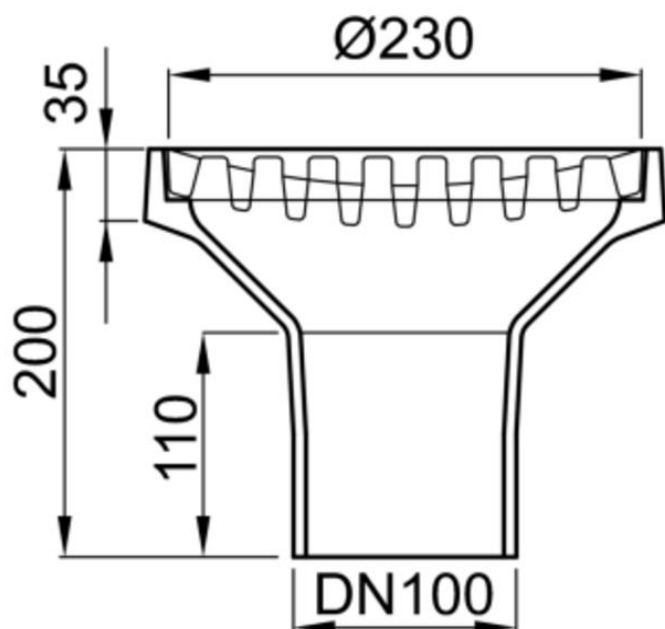

SUM S/SIF F° COMPACT Ø252 S/V DN100 C/MARCO C/GR RAN L15

Sumidouro sem sifão tipo ACO COMPACT, realizado em ferro fundido. Com medidas Ø252 mm, altura total exterior de 200 mm, saída vertical DN100 e um caudal de 4,0 l/s. Corpo arredondado para facilitar la limpeza. Integra grelha slot em ferro fundido sem fixação, apta para classe de carga L15. Acabamento com revestimento de pintura bituminosa. Peso: 10 kg.

Dimensões

Material corpo	ferro fundido
Material Grelha	ferro fundido
Peso (Kg)	10
DN (mm)	100
Caudal (l/s)	4,0
H exterior (mm)	200
H Grelha (mm)	25
Tipo grelha	slot