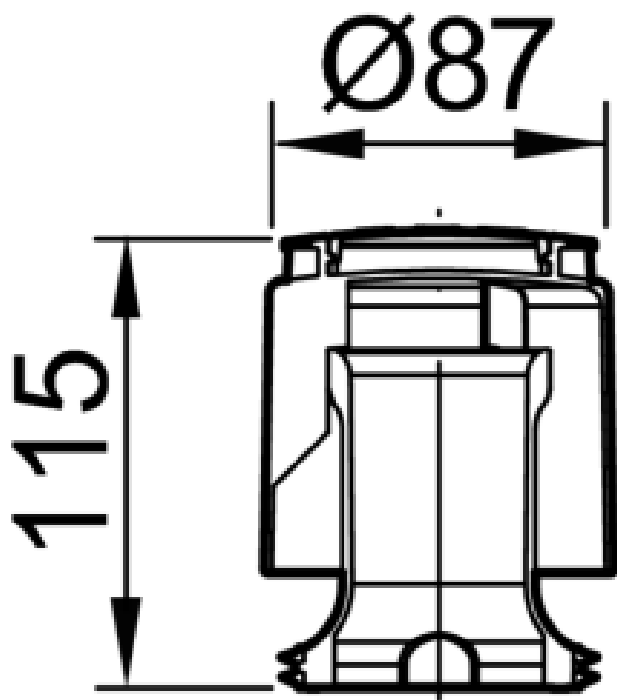

KIT CORTAFUEGOS P/SUM PASSAVANT 100 S/V DNØ87

Kit cortafuegos para sumideros PASSAVANT de salida vertical DN100 mm. Consta de sifón de Ø87 mm y altura 115 mm y cartucho intumescente para instalación en la tubería del fondo. Peso 0,1 kg.
Artículo:55701035

Dimensiones:

D1 (mm)	100
D2 (mm)	Ø87
H2 (mm)	115
Peso (kg)	0,1
Para montar en sumideros:	PASSAVANT