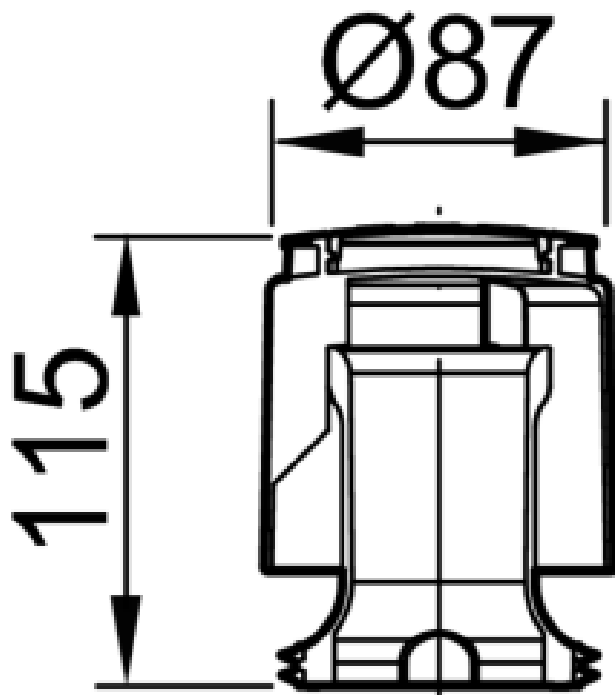

KIT CORTA-FOGOS P/SUM PASSAVANT 100 S/V DNØ87

Kit corta-fogos para sumidouros PASSAVANT de salía vertical DN100 mm. Inclui sifão de Ø87 mm e altura 115 mm e cartucho intumescente para instalação no tubo do corpo. Peso 0,1 kg.

Dimensões:

D1 (mm)	100
D2 (mm)	Ø87
H2 (mm)	115
Peso (kg)	0,1
Para montagem em sumidouros:	PASSAVANT