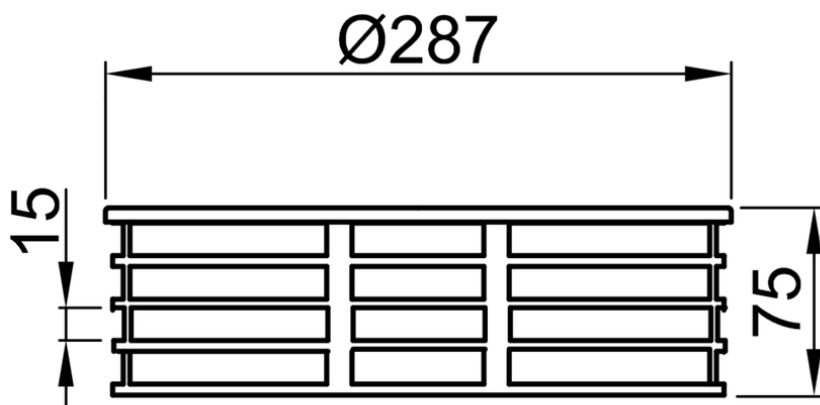

REJA

CUBIERTAS - ACO GRAVITY

RJ PARAGRAVILLA AISI304 Ø287MM H1,5 C/FIJ P/SUM GRAVITY

Código: 70000200

Reja para sumidero tipo ACO GRAVITY, fabricada en acero inoxidable AISI 304, con Ø287 mm de diámetro y 75 mm de altura. Reja tipo paragravilla y con ranuras de 15 mm, apta para clase de carga H1,5, de acuerdo con normativa EN-1253. Con fijación. Peso: 1,2 kg.

Artículo: 70000200

Dimensiones:

Material	AISI304
L (mm)	Ø287
H1 (mm)	75
Tipo de reja	paragravilla
Peso (kg)	1,2
Ranuras (mm)	15