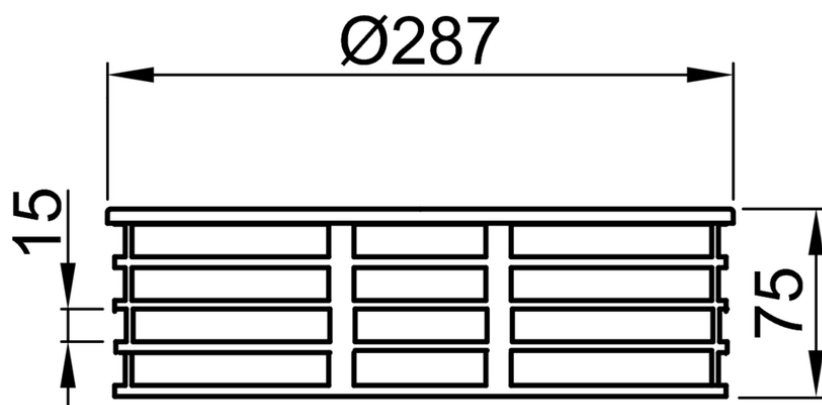

GRELHA

COBERTURAS - ACO GRAVITY

GRELHA PARAGRAVILLA AISI304 Ø287MM H1,5 C/FIX P/SUM GRAVITY

Artigo: 70000200

Grelha para sumidouro tipo ACO GRAVITY, fabricada em aço inoxidável AISI 304, com Ø287 mm de diâmetro e 75 mm de altura. Grelha tipo de pinha e com ranhuras de 15 mm, apta para classe de carga H1,5, de acordo com norma EN-1253. Com fixação. Peso: 1,2 kg.

Dimensões:

Material	AISI304
L (mm)	Ø287
H1 (mm)	75
Tipo de grelha	de pinha
Peso (kg)	1,2
Ranhuras (mm)	15