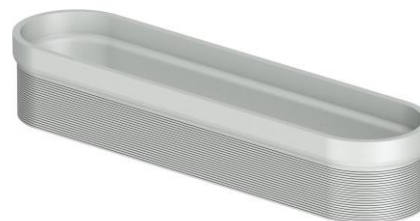

Realce de plástico para canal de duchas Showerdrain-S+. De medidas exteriores 201x50,5 y una altura total de 35 mm. Peso: 0,105 kg.

#### Características:

- ♦ Para usar en canales de ducha SHOWERDRAIN-S+. Pieza de recambio.
- ♦ Artículo ya incluido en los conjuntos del canal SHOWERDRAIN-S+.