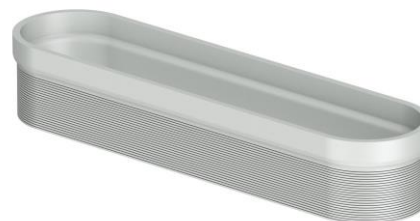

Realce de plástico para canal chuveiro Showerdrain-S+. De medidas exteriores 201x50,5 e uma altura total de 35 mm. Peso: 0,105 kg.

Características:

- ♦ Para usar em canais chuveiro SHOWERDRAIN-S+. Peça de reposição.
- ♦ Artigo já incluído nos conjuntos do canal SHOWERDRAIN-S+.

Dimensões:

Material	plástico
----------	----------