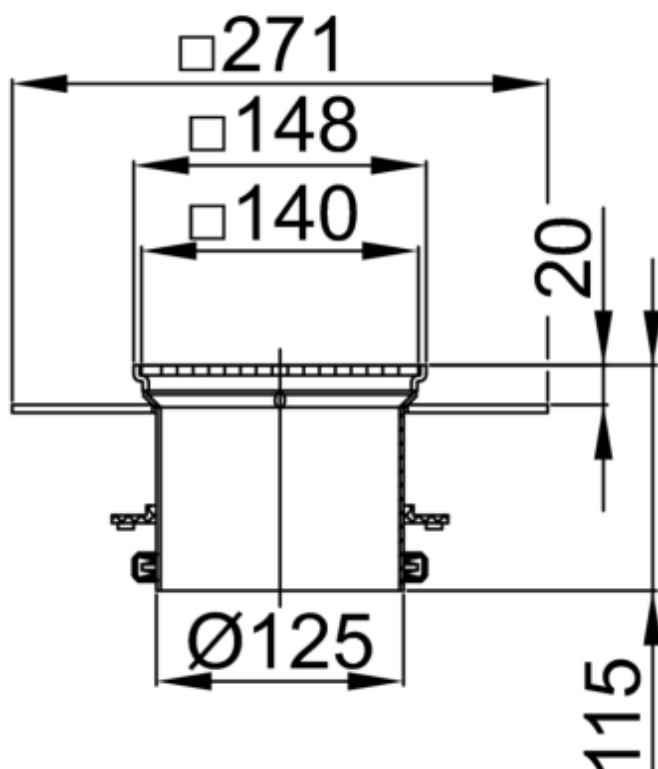

CUERPO SUM AISI304 PASSAVANT 140X140MM C/RJ RAN K3 C/FIJ P/PVC

Cuerpo con reja para sumidero ACO tipo PASSAVANT de 140X140mm, con ala rugosa para una fácil instalación de suelo de PVC y conexión a fondo sumidero Ø125, realizado en acero inoxidable AISI 304 y con marco perimetral de acero inoxidable AISI 304. Incorpora reja ranurada con fijación mediante tornillos, en acero inoxidable AISI 304 apta para una carga K3.

Peso:3,9 kg.

Artículo:94068922

Características:

- Posibilidad de protección contra incendio (R30-R120)

Dimensiones:

| | |
|------------------|---------------------------|
| Material | AISI304 |
| Material Reja | AISI304 |
| Material Marco | acero inoxidable AISI 304 |
| DN (mm) | 125 |
| D fondo (mm) | Ø125 |
| Fijación de reja | tornillos |
| H exterior (mm) | 115 |
| Tipo reja | ranurada |
| Peso (kg) | 3,9 |