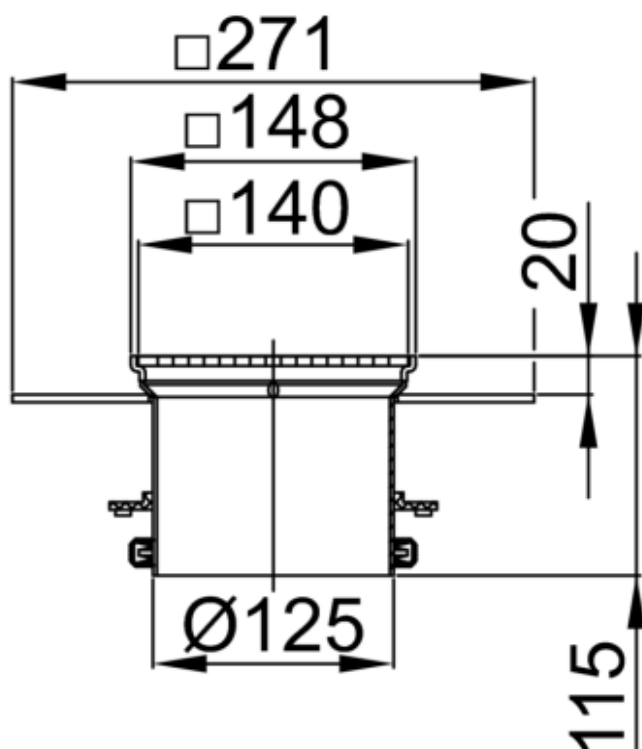

CUERPO SUM AISI304 PASSAVANT 140X140MM C/RJ RAN A/D K3 C/FIJ P/PVC

Cuerpo con reja para sumidero ACO tipo PASSAVANT de 140X140mm, con ala rugosa para una fácil instalación de suelo de PVC y conexión a fondo sumidero Ø125, realizado en acero inoxidable AISI 304 y con marco perimetral de acero inoxidable AISI 304. Incorpora reja ranurada antideslizante con fijación mediante tornillos, en acero inoxidable AISI 304 apta para una carga K3.

Peso:3,9 kg.

Artículo:94068933

Características:

- Posibilidad de protección contra incendio (R30-R120)

Dimensiones:

Material	AISI304
Material Reja	AISI304
Material Marco	acero inoxidable AISI 304
DN (mm)	125
D fondo (mm)	Ø125
Fijación de reja	tornillos
H exterior (mm)	115
Tipo reja	ranurada antideslizante
Peso (kg)	3,9