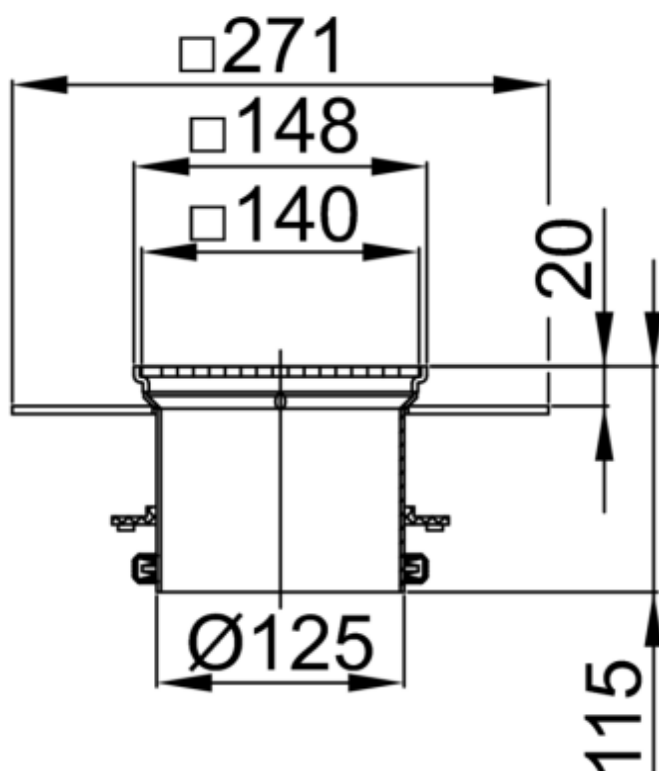

SECCÃO SUPERIOR SUM AISI304 PASSAVANT 140X140MM C/GR RAN A/D

Secção superior para sumidouro ACO tipo PASSAVANT de 140X140mm, com flange rugoso para uma fácil instalação de piso de PVC e ligação ao fundo do sumidouro Ø125, fabricado em aço inoxidável AISI 304 e com aro perimetral em aço inoxidável AISI 304. Inclui grelha slot antiderrapante com fixação por meio do parafusos, em aço inoxidável AISI 304 apta para classe carga K3.
Peso:3,9 kg.

Características:

- Possibilidade de proteção completa contra incêndios (R30-R120)

Dimensões:

Material	AISI304
Material Grelha	AISI304
Material Aro	aço inoxidável AISI 304
DN (mm)	125
D fundo (mm)	Ø125
Fixação da grelha	parafusos
H exterior (mm)	115
Tipo grelha	slot antiderrapante
Peso (kg)	3,9