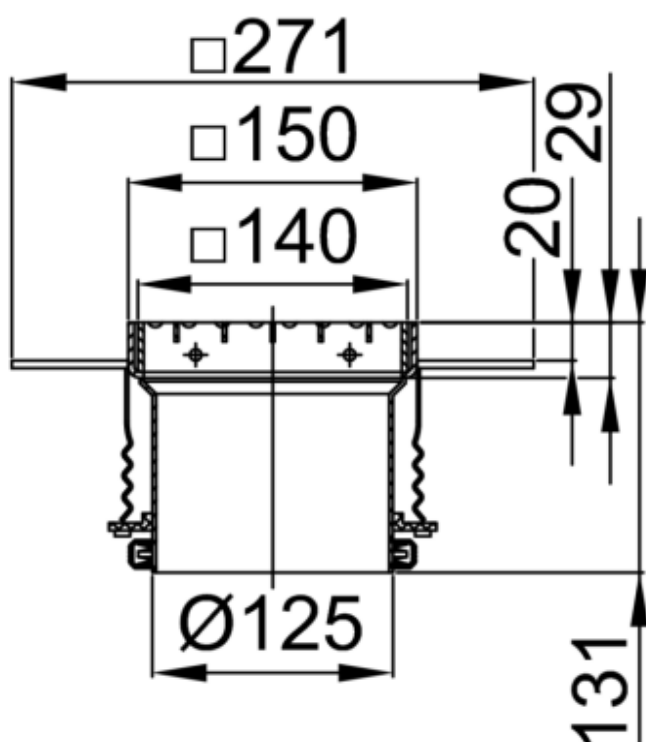

# SECCÃO SUPERIOR SUM AISI304 PASSAVANT 140X140MM C/GR ENT A/D

Secção superior para sumidouro ACO tipo PASSAVANT de 140X140mm, com flange rugoso para uma fácil instalação de piso de PVC e ligação ao fundo do sumidouro Ø125, fabricado em aço inoxidável AISI 304 e com aro perimetral em aço inoxidável AISI 304. Inclui grelha entramada antiderrapante sem fixação, em aço inoxidável AISI 304 apta para classe carga L15.

Peso:3,9 kg.

## Dimensões:

Material	AISI304
Material Grelha	AISI304
Material Aro	aço inoxidável AISI 304
DN (mm)	125
D fundo (mm)	Ø125
Fixação da grelha	Não
H exterior (mm)	131
H Grelha (mm)	29
Tipo grelha	entramada antiderrapante
Peso (kg)	3,9