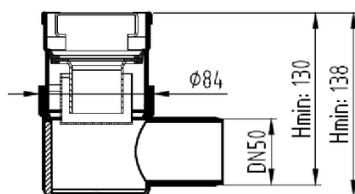

CNL DUCHA CLASSIC S/ALAS AISI304 L600MM DN75 H25-30 C/RJ FLAG

Canal de ducha tipo ACO CLASSIC, realizado completamente en acero inoxidable AISI 304, de 600 mm de longitud, 81 mm de ancho exterior y 75 de ancho de reja. Con pendiente incorporada de altura mínima 25 y máxima 30 mm. Con salida vertical directa DN75 mm. Incluye reja tipo flag, apta para carga peatonal. Peso: 2,1 kg.

Características:

- Acceso total al sifón y al desagüe para una óptima limpieza
- Clase de carga: Cumple con clase de carga K3
- Canal con pendiente incorporada 25-30 mm
- Conexiones: DN75
- Montaje: listo para instalar
- Para instalación en suelo cerámico

Art: 01730558

Art: D0100228

Art: D0100227

Dimensiones:

Modelo	CONJUNTO
Material	AISI304
Material reja	AISI304
L1 Longitud canal (mm)	600
L3 Longitud reja (mm)	592
A1 Ancho canal (mm)	81
H1 Altura mínima canal (mm)	25
H2 Altura máxima canal (mm)	30
H Altura total (mm)	80
A2 Ancho reja (mm)	75
Tipo reja	flag
Peso (kg)	2,1
Caudal (l/s)	0,6