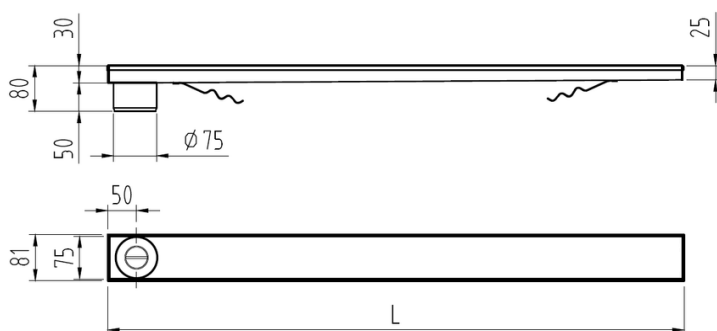

CNL DUCHA CLASSIC S/ALAS AISI304 L600MM DN75 H25-30 C/RJ FLAG

Canal de ducha tipo ACO CLASSIC, realizado completamente en acero inoxidable AISI 304, de 600 mm de longitud, 81 mm de ancho exterior y 75 de ancho de reja. Con pendiente incorporada de altura mínima 25 y máxima 30 mm. Con salida vertical directa DN75 mm. Incluye reja tipo flag, apta para carga peatonal. Peso: 2,1 kg.

Características:

- Acceso total al sifón y al desagüe para una óptima limpieza
- Clase de carga: Cumple con clase de carga K3
- Canal con pendiente incorporada 25-30 mm
- Conexiones: DN75
- Montaje: listo para instalar
- Para instalación en suelo cerámico

Art: 01730558

Art: D0100228

Art: D0100227

Dimensiones:

Modelo	CONJUNTO
Material	AISI304
Material reja	AISI304
L1 Longitud canal (mm)	600
L3 Longitud reja (mm)	592
A1 Ancho canal (mm)	81
H1 Altura mínima canal (mm)	25
H2 Altura máxima canal (mm)	30
H Altura total (mm)	80
A2 Ancho reja (mm)	75
Tipo reja	flag
Peso (kg)	2,1
Caudal (l/s)	0,6