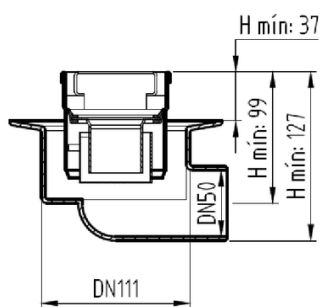

CNL DUCHA CLASSIC S/ALAS AISI304 L600MM DN75 H25-30 C/RJ FLAG

Canal de ducha tipo ACO CLASSIC, realizado completamente en acero inoxidable AISI 304, de 600 mm de longitud, 81 mm de ancho exterior y 75 de ancho de reja. Con pendiente incorporada de altura mínima 25 y máxima 30 mm. Con salida vertical directa DN75 mm. Incluye reja tipo flag, apta para carga peatonal. Peso: 2,1 kg.

Características:

- Acceso total al sifón y al desagüe para una óptima limpieza
- Clase de carga: Cumple con clase de carga K3
- Canal con pendiente incorporada 25-30 mm
- Conexiones: DN75
- Montaje: listo para instalar
- Para instalación en suelo cerámico

Art: 01730558

Art: D0100228

Art: D0100227

Dimensiones:

Modelo	CONJUNTO
Material	AISI304
Material reja	AISI304
L1 Longitud canal (mm)	600
L3 Longitud reja (mm)	592
A1 Ancho canal (mm)	81
H1 Altura mínima canal (mm)	25
H2 Altura máxima canal (mm)	30
H Altura total (mm)	80
A2 Ancho reja (mm)	75
Tipo reja	flag
Peso (kg)	2,1
Caudal (l/s)	0,6