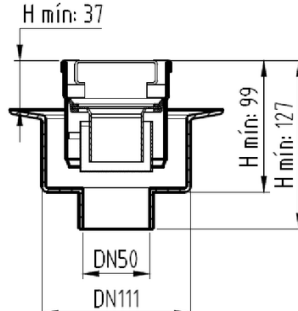

CNL DUCHA CLASSIC S/ALAS AISI304 L600MM DN75 H25-30 C/RJ FLAG

Canal de ducha tipo ACO CLASSIC, realizado completamente en acero inoxidable AISI 304, de 600 mm de longitud, 81 mm de ancho exterior y 75 de ancho de reja. Con pendiente incorporada de altura mínima 25 y máxima 30 mm. Con salida vertical directa DN75 mm. Incluye reja tipo flag, apta para carga peatonal. Peso: 2,1 kg.

Características:

- Acceso total al sifón y al desagüe para una óptima limpieza
- Clase de carga: Cumple con clase de carga K3
- Canal con pendiente incorporada 25-30 mm
- Conexiones: DN75
- Montaje: listo para instalar
- Para instalación en suelo cerámico

Art: 01730558

Art: D0100228

Art: D0100227

Dimensiones:

Modelo	CONJUNTO
Material	AISI304
Material reja	AISI304
L1 Longitud canal (mm)	600
L3 Longitud reja (mm)	592
A1 Ancho canal (mm)	81
H1 Altura mínima canal (mm)	25
H2 Altura máxima canal (mm)	30
H Altura total (mm)	80
A2 Ancho reja (mm)	75
Tipo reja	flag
Peso (kg)	2,1
Caudal (l/s)	0,6