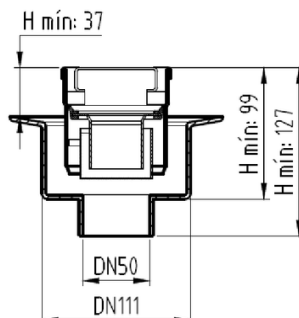

# CNL DUCHA CLASSIC S/ALAS AISI304 L600MM DN75 H25-30 C/RJ RANURADA

Canal de ducha tipo ACO CLASSIC, realizado completamente en acero inoxidable AISI 304, de 600 mm de longitud, 81 mm de ancho exterior y 75 de ancho de reja. Con pendiente incorporada de altura mínima 25 y máxima 30 mm. Con salida vertical directa DN75 mm. Incluye reja tipo ranurada, apta para carga peatonal. Peso: 2,3 kg.

## Características:

- Acceso total al sifón y al desagüe para una óptima limpieza
- Clase de carga: Cumple con clase de carga K3
- Canal con pendiente incorporada 25-30 mm
- Conexiones: DN75
- Montaje: listo para instalar
- Para instalación en suelo cerámico

## Dimensiones:

Modelo	CONJUNTO
Material	AISI304
Material reja	AISI304
L1 Longitud canal (mm)	600
L3 Longitud reja (mm)	592
A1 Ancho canal (mm)	81
H1 Altura mínima canal (mm)	25
H2 Altura máxima canal (mm)	30
H Altura total (mm)	80
A2 Ancho reja (mm)	75
Tipo reja	ranurada
Peso (kg)	2,3
Caudal (l/s)	0,6