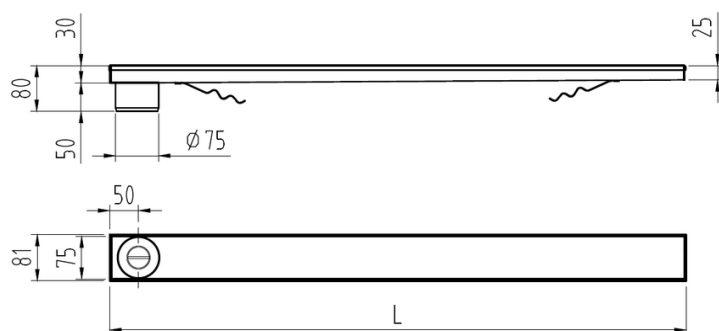

# CNL DUCHA CLASSIC S/ALAS AISI304 L600MM DN75 H25-30 C/RJ RANURADA

Canal de ducha tipo ACO CLASSIC, realizado completamente en acero inoxidable AISI 304, de 600 mm de longitud, 81 mm de ancho exterior y 75 de ancho de reja. Con pendiente incorporada de altura mínima 25 y máxima 30 mm. Con salida vertical directa DN75 mm. Incluye reja tipo ranurada, apta para carga peatonal. Peso: 2,3 kg.

## Características:

- Acceso total al sifón y al desagüe para una óptima limpieza
- Clase de carga: Cumple con clase de carga K3
- Canal con pendiente incorporada 25-30 mm
- Conexiones: DN75
- Montaje: listo para instalar
- Para instalación en suelo cerámico

## Dimensiones:

Modelo	CONJUNTO
Material	AISI304
Material reja	AISI304
L1 Longitud canal (mm)	600
L3 Longitud reja (mm)	592
A1 Ancho canal (mm)	81
H1 Altura mínima canal (mm)	25
H2 Altura máxima canal (mm)	30
H Altura total (mm)	80
A2 Ancho reja (mm)	75
Tipo reja	ranurada
Peso (kg)	2,3
Caudal (l/s)	0,6