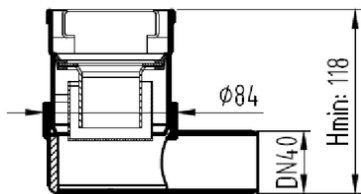

CANALES DE DUCHA

CANAL - CANAL AISI304 REJA AISI304

CNL DUCHA CLASSIC S/ALAS AISI304 L700MM DN75 H25-30 C/RJ FLAG

Codigo: D000703F

Canal de ducha tipo ACO CLASSIC, realizado completamente en acero inoxidable AISI 304, de 700 mm de longitud, 81 mm de ancho exterior y 75 de ancho de reja. Con pendiente incorporada de altura mínima 25 y máxima 30 mm. Con salida vertical directa DN75 mm. Incluye reja tipo flag, apta para carga peatonal. **Peso: 2,33 kg.**

Características:

- ♦ Acceso total al sifón y al desagüe para una óptima limpieza
- ♦ Clase de carga: Cumple con clase de carga K3
- ♦ Canal con pendiente incorporada 25-30 mm
- ♦ Conexiones: DN75
- ♦ Montaje: listo para instalar
- ♦ Para instalación en suelo cerámico

Art: 01730559

Art: 01730558

Art: D0100228

Art: D0100227

Dimensiones:

Modelo	CONJUNTO
Material	AISI304
Material reja	AISI304
L1 Longitud canal (mm)	700
L3 Longitud reja (mm)	692
A1 Ancho canal (mm)	81
H1 Altura mínima canal (mm)	25
H2 Altura máxima canal (mm)	30
H Altura total (mm)	80
A2 Ancho reja (mm)	75
Tipo reja	flag
Peso (kg)	2,33
Caudal (l/s)	0,6