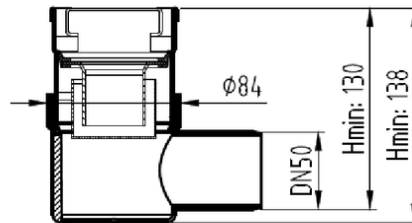

CANALES DE DUCHA

CANAL - CANAL AISI304 REJA AISI304

CNL DUCHA CLASSIC S/ALAS AISI304 L700MM DN75 H25-30 C/RJ FLAG

Codigo: D000703F

Canal de ducha tipo ACO CLASSIC, realizado completamente en acero inoxidable AISI 304, de 700 mm de longitud, 81 mm de ancho exterior y 75 de ancho de reja. Con pendiente incorporada de altura mínima 25 y máxima 30 mm. Con salida vertical directa DN75 mm. Incluye reja tipo flag, apta para carga peatonal. **Peso: 2,33 kg.**

Características:

- ♦ Acceso total al sifón y al desagüe para una óptima limpieza
- ♦ Clase de carga: Cumple con clase de carga K3
- ♦ Canal con pendiente incorporada 25-30 mm
- ♦ Conexiones: DN75
- ♦ Montaje: listo para instalar
- ♦ Para instalación en suelo cerámico

Art: 01730559

Art: 01730558

Art: D0100228

Art: D0100227

Dimensiones:

Modelo	CONJUNTO
Material	AISI304
Material reja	AISI304
L1 Longitud canal (mm)	700
L3 Longitud reja (mm)	692
A1 Ancho canal (mm)	81
H1 Altura mínima canal (mm)	25
H2 Altura máxima canal (mm)	30
H Altura total (mm)	80
A2 Ancho reja (mm)	75
Tipo reja	flag
Peso (kg)	2,33
Caudal (l/s)	0,6