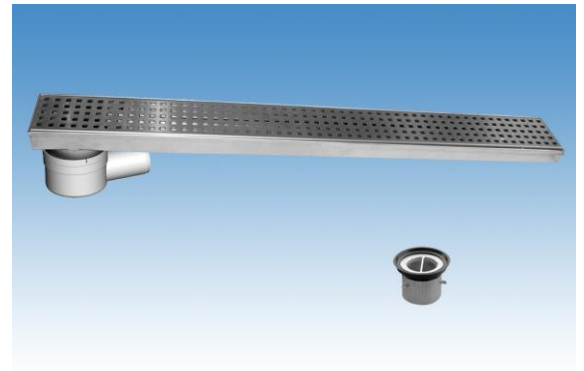

# CANALES DE DUCHA

CANAL - CANAL AISI304 REJA AISI304

**CNL DUCHA CLASSIC S/ALAS AISI304 L700MM DN75 H25-30 C/RJ FLAG**

**Codigo: D000703F**

Canal de ducha tipo ACO CLASSIC, realizado completamente en acero inoxidable AISI 304, de 700 mm de longitud, 81 mm de ancho exterior y 75 de ancho de reja. Con pendiente incorporada de altura mínima 25 y máxima 30 mm. Con salida vertical directa DN75 mm. Incluye reja tipo flag, apta para carga peatonal. **Peso: 2,33 kg.**

### Características:

- ♦ Acceso total al sifón y al desagüe para una óptima limpieza
- ♦ Clase de carga: Cumple con clase de carga K3
- ♦ Canal con pendiente incorporada 25-30 mm
- ♦ Conexiones: DN75
- ♦ Montaje: listo para instalar
- ♦ Para instalación en suelo cerámico

### Dimensiones:

Modelo	CONJUNTO
Material	AISI304
Material reja	AISI304
L1 Longitud canal (mm)	700
L3 Longitud reja (mm)	692
A1 Ancho canal (mm)	81
H1 Altura mínima canal (mm)	25
H2 Altura máxima canal (mm)	30
H Altura total (mm)	80
A2 Ancho reja (mm)	75
Tipo reja	flag
Peso (kg)	2,33
Caudal (l/s)	0,6