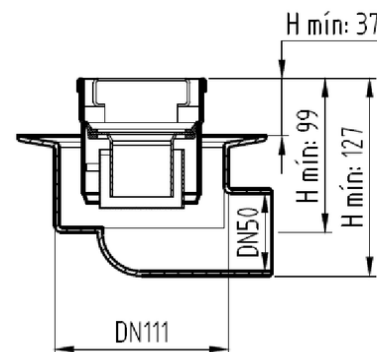

Art: D0100228