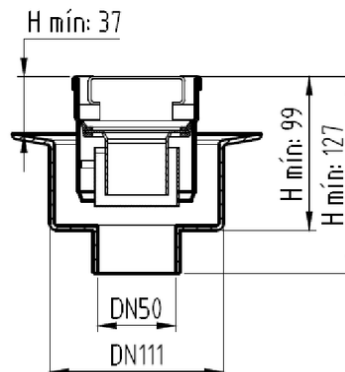

# CANALES DE DUCHA

CANAL - CANAL AISI304 REJA AISI304

**CNL DUCHA CLASSIC S/ALAS AISI304 L700MM DN75 H25-30 C/RJ FLAG**

**Codigo: D000703F**

Canal de ducha tipo ACO CLASSIC, realizado completamente en acero inoxidable AISI 304, de 700 mm de longitud, 81 mm de ancho exterior y 75 de ancho de reja. Con pendiente incorporada de altura mínima 25 y máxima 30 mm. Con salida vertical directa DN75 mm. Incluye reja tipo flag, apta para carga peatonal. **Peso: 2,33 kg.**

### Características:

- ♦ Acceso total al sifón y al desagüe para una óptima limpieza
- ♦ Clase de carga: Cumple con clase de carga K3
- ♦ Canal con pendiente incorporada 25-30 mm
- ♦ Conexiones: DN75
- ♦ Montaje: listo para instalar
- ♦ Para instalación en suelo cerámico

### Dimensiones:

Modelo	CONJUNTO
Material	AISI304
Material reja	AISI304
L1 Longitud canal (mm)	700
L3 Longitud reja (mm)	692
A1 Ancho canal (mm)	81
H1 Altura mínima canal (mm)	25
H2 Altura máxima canal (mm)	30
H Altura total (mm)	80
A2 Ancho reja (mm)	75
Tipo reja	flag
Peso (kg)	2,33
Caudal (l/s)	0,6