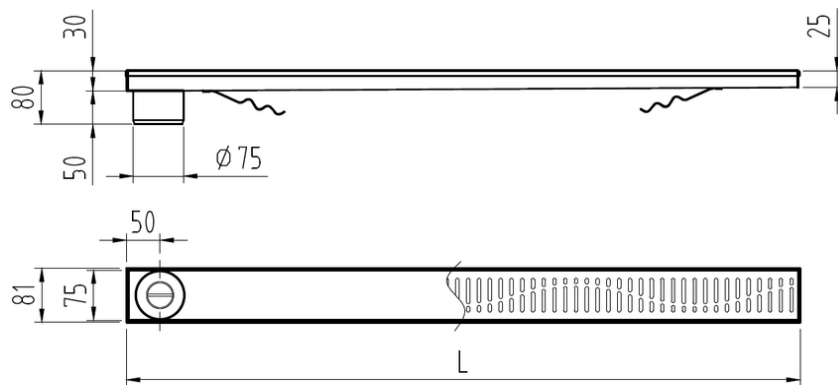

# CANALES DE DUCHA

CANAL - CANAL AISI304 REJA AISI304

**CNL DUCHA CLASSIC S/ALAS AISI304 L700MM DN75 H25-30 C/RJ FLAG**

**Codigo: D000703F**

Canal de ducha tipo ACO CLASSIC, realizado completamente en acero inoxidable AISI 304, de 700 mm de longitud, 81 mm de ancho exterior y 75 de ancho de reja. Con pendiente incorporada de altura mínima 25 y máxima 30 mm. Con salida vertical directa DN75 mm. Incluye reja tipo flag, apta para carga peatonal. **Peso: 2,33 kg.**

### Características:

- ♦ Acceso total al sifón y al desagüe para una óptima limpieza
- ♦ Clase de carga: Cumple con clase de carga K3
- ♦ Canal con pendiente incorporada 25-30 mm
- ♦ Conexiones: DN75
- ♦ Montaje: listo para instalar
- ♦ Para instalación en suelo cerámico

### Dimensiones:

Modelo	CONJUNTO
Material	AISI304
Material reja	AISI304
L1 Longitud canal (mm)	700
L3 Longitud reja (mm)	692
A1 Ancho canal (mm)	81
H1 Altura mínima canal (mm)	25
H2 Altura máxima canal (mm)	30
H Altura total (mm)	80
A2 Ancho reja (mm)	75
Tipo reja	flag
Peso (kg)	2,33
Caudal (l/s)	0,6