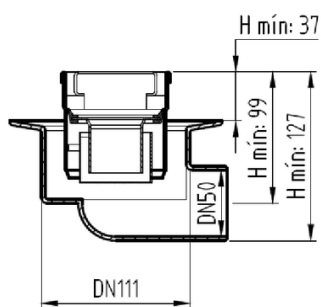

CNL DUCHA CLASSIC S/ALAS AISI304 L700MM DN75 H25-30 C/RJ RANURADA

Canal de ducha tipo ACO CLASSIC, realizado completamente en acero inoxidable AISI 304, de 700 mm de longitud, 81 mm de ancho exterior y 75 de ancho de reja. Con pendiente incorporada de altura mínima 25 y máxima 30 mm. Con salida vertical directa DN75 mm. Incluye reja tipo ranurada, apta para carga peatonal. Peso: 2,6 kg.

Características:

- Acceso total al sifón y al desagüe para una óptima limpieza
- Clase de carga: Cumple con clase de carga K3
- Canal con pendiente incorporada 25-30 mm
- Conexiones: DN75
- Montaje: listo para instalar
- Para instalación en suelo cerámico

Art: 01730558

Art: D0100228

Art: D0100227

Dimensiones:

Modelo	CONJUNTO
Material	AISI304
Material reja	AISI304
L1 Longitud canal (mm)	700
L3 Longitud reja (mm)	692
A1 Ancho canal (mm)	81
H1 Altura mínima canal (mm)	25
H2 Altura máxima canal (mm)	30
H Altura total (mm)	80
A2 Ancho reja (mm)	75
Tipo reja	ranurada
Peso (kg)	2,6
Caudal (l/s)	0,6