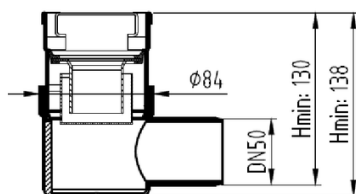

CNL DUCHA CLASSIC S/ALAS AISI304 L700MM DN75 H25-30 C/RJ RANURADA

Canal de ducha tipo ACO CLASSIC, realizado completamente en acero inoxidable AISI 304, de 700 mm de longitud, 81 mm de ancho exterior y 75 de ancho de reja. Con pendiente incorporada de altura mínima 25 y máxima 30 mm. Con salida vertical directa DN75 mm. Incluye reja tipo ranurada, apta para carga peatonal. Peso: 2,6 kg.

Características:

- Acceso total al sifón y al desagüe para una óptima limpieza
- Clase de carga: Cumple con clase de carga K3
- Canal con pendiente incorporada 25-30 mm
- Conexiones: DN75
- Montaje: listo para instalar
- Para instalación en suelo cerámico

Art: 01730558

Art: D0100228

Art: D0100227

Dimensiones:

Modelo	CONJUNTO
Material	AISI304
Material reja	AISI304
L1 Longitud canal (mm)	700
L3 Longitud reja (mm)	692
A1 Ancho canal (mm)	81
H1 Altura mínima canal (mm)	25
H2 Altura máxima canal (mm)	30
H Altura total (mm)	80
A2 Ancho reja (mm)	75
Tipo reja	ranurada
Peso (kg)	2,6
Caudal (l/s)	0,6