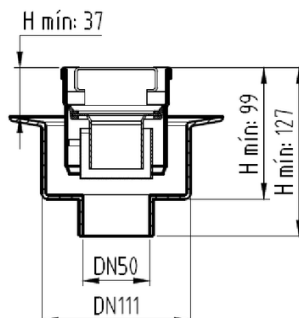

CNL DUCHA CLASSIC S/ALAS AISI304 L700MM DN75 H25-30 C/RJ RANURADA

Canal de ducha tipo ACO CLASSIC, realizado completamente en acero inoxidable AISI 304, de 700 mm de longitud, 81 mm de ancho exterior y 75 de ancho de reja. Con pendiente incorporada de altura mínima 25 y máxima 30 mm. Con salida vertical directa DN75 mm. Incluye reja tipo ranurada, apta para carga peatonal. Peso: 2,6 kg.

Características:

- Acceso total al sifón y al desagüe para una óptima limpieza
- Clase de carga: Cumple con clase de carga K3
- Canal con pendiente incorporada 25-30 mm
- Conexiones: DN75
- Montaje: listo para instalar
- Para instalación en suelo cerámico

Art: 01730558

Art: D0100228

Art: D0100227

Dimensiones:

Modelo	CONJUNTO
Material	AISI304
Material reja	AISI304
L1 Longitud canal (mm)	700
L3 Longitud reja (mm)	692
A1 Ancho canal (mm)	81
H1 Altura mínima canal (mm)	25
H2 Altura máxima canal (mm)	30
H Altura total (mm)	80
A2 Ancho reja (mm)	75
Tipo reja	ranurada
Peso (kg)	2,6
Caudal (l/s)	0,6