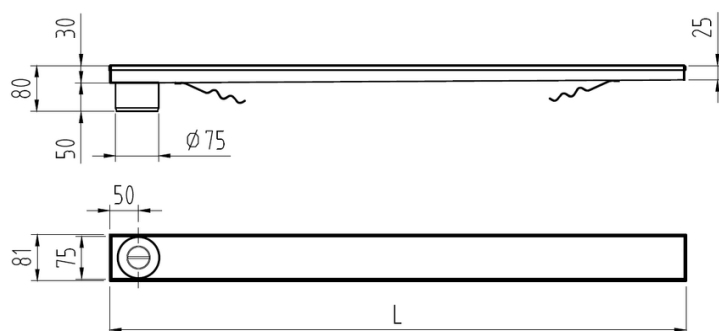

CNL DUCHA CLASSIC S/ALAS AISI304 L700MM DN75 H25-30 C/RJ RANURADA

Canal de ducha tipo ACO CLASSIC, realizado completamente en acero inoxidable AISI 304, de 700 mm de longitud, 81 mm de ancho exterior y 75 de ancho de reja. Con pendiente incorporada de altura mínima 25 y máxima 30 mm. Con salida vertical directa DN75 mm. Incluye reja tipo ranurada, apta para carga peatonal. Peso: 2,6 kg.

Características:

- Acceso total al sifón y al desagüe para una óptima limpieza
- Clase de carga: Cumple con clase de carga K3
- Canal con pendiente incorporada 25-30 mm
- Conexiones: DN75
- Montaje: listo para instalar
- Para instalación en suelo cerámico

Art: 01730558

Art: D0100228

Art: D0100227

Dimensiones:

Modelo	CONJUNTO
Material	AISI304
Material reja	AISI304
L1 Longitud canal (mm)	700
L3 Longitud reja (mm)	692
A1 Ancho canal (mm)	81
H1 Altura mínima canal (mm)	25
H2 Altura máxima canal (mm)	30
H Altura total (mm)	80
A2 Ancho reja (mm)	75
Tipo reja	ranurada
Peso (kg)	2,6
Caudal (l/s)	0,6