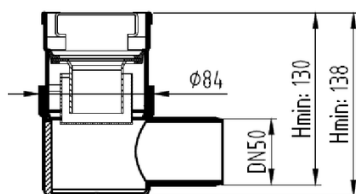

CNL DUCHA CLASSIC S/ALAS AISI304 L700MM DN75 H25-30 C/RJ WAVE

Canal de ducha tipo ACO CLASSIC, realizado completamente en acero inoxidable AISI 304, de 700 mm de longitud, 81 mm de ancho exterior y 75 de ancho de reja. Con pendiente incorporada de altura mínima 25 y máxima 30 mm. Con salida vertical directa DN75 mm. Incluye reja tipo wave, apta para carga peatonal. Peso: 2,33 kg.

Características:

- Acceso total al sifón y al desagüe para una óptima limpieza
- Clase de carga: Cumple con clase de carga K3
- Canal con pendiente incorporada 25-30 mm
- Conexiones: DN75
- Montaje: listo para instalar
- Para instalación en suelo cerámico

Art: 01730558

Art: D0100228

Art: D0100227

Dimensiones:

Modelo	CONJUNTO
Material	AISI304
Material reja	AISI304
L1 Longitud canal (mm)	700
L3 Longitud reja (mm)	692
A1 Ancho canal (mm)	81
H1 Altura mínima canal (mm)	25
H2 Altura máxima canal (mm)	30
H Altura total (mm)	80
A2 Ancho reja (mm)	75
Tipo reja	wave
Peso (kg)	2,33
Caudal (l/s)	0,6