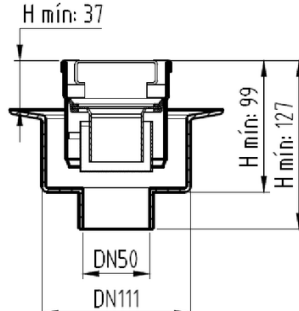

CNL DUCHA CLASSIC S/ALAS AISI304 L700MM DN75 H25-30 C/RJ WAVE

Canal de ducha tipo ACO CLASSIC, realizado completamente en acero inoxidable AISI 304, de 700 mm de longitud, 81 mm de ancho exterior y 75 de ancho de reja. Con pendiente incorporada de altura mínima 25 y máxima 30 mm. Con salida vertical directa DN75 mm. Incluye reja tipo wave, apta para carga peatonal. Peso: 2,33 kg.

Características:

- Acceso total al sifón y al desagüe para una óptima limpieza
- Clase de carga: Cumple con clase de carga K3
- Canal con pendiente incorporada 25-30 mm
- Conexiones: DN75
- Montaje: listo para instalar
- Para instalación en suelo cerámico

Art: 01730558

Art: D0100228

Art: D0100227

Dimensiones:

Modelo	CONJUNTO
Material	AISI304
Material reja	AISI304
L1 Longitud canal (mm)	700
L3 Longitud reja (mm)	692
A1 Ancho canal (mm)	81
H1 Altura mínima canal (mm)	25
H2 Altura máxima canal (mm)	30
H Altura total (mm)	80
A2 Ancho reja (mm)	75
Tipo reja	wave
Peso (kg)	2,33
Caudal (l/s)	0,6