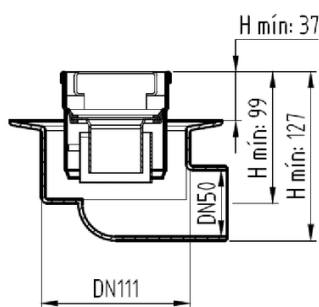

CNL DUCHA CLASSIC S/ALAS AISI304 L700MM DN75 H25-30 C/RJ WAVE

Canal de ducha tipo ACO CLASSIC, realizado completamente en acero inoxidable AISI 304, de 700 mm de longitud, 81 mm de ancho exterior y 75 de ancho de reja. Con pendiente incorporada de altura mínima 25 y máxima 30 mm. Con salida vertical directa DN75 mm. Incluye reja tipo wave, apta para carga peatonal. Peso: 2,33 kg.

Características:

- Acceso total al sifón y al desagüe para una óptima limpieza
- Clase de carga: Cumple con clase de carga K3
- Canal con pendiente incorporada 25-30 mm
- Conexiones: DN75
- Montaje: listo para instalar
- Para instalación en suelo cerámico

Art: 01730558

Art: D0100228

Art: D0100227

Dimensiones:

Modelo	CONJUNTO
Material	AISI304
Material reja	AISI304
L1 Longitud canal (mm)	700
L3 Longitud reja (mm)	692
A1 Ancho canal (mm)	81
H1 Altura mínima canal (mm)	25
H2 Altura máxima canal (mm)	30
H Altura total (mm)	80
A2 Ancho reja (mm)	75
Tipo reja	wave
Peso (kg)	2,33
Caudal (l/s)	0,6