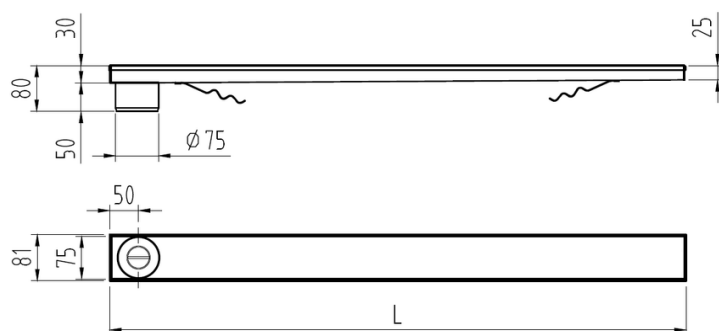

CNL DUCHA CLASSIC S/ALAS AISI304 L700MM DN75 H25-30 C/RJ WAVE

Canal de ducha tipo ACO CLASSIC, realizado completamente en acero inoxidable AISI 304, de 700 mm de longitud, 81 mm de ancho exterior y 75 de ancho de reja. Con pendiente incorporada de altura mínima 25 y máxima 30 mm. Con salida vertical directa DN75 mm. Incluye reja tipo wave, apta para carga peatonal. Peso: 2,33 kg.

Características:

- Acceso total al sifón y al desagüe para una óptima limpieza
- Clase de carga: Cumple con clase de carga K3
- Canal con pendiente incorporada 25-30 mm
- Conexiones: DN75
- Montaje: listo para instalar
- Para instalación en suelo cerámico

Art: 01730558

Art: D0100228

Art: D0100227

Dimensiones:

Modelo	CONJUNTO
Material	AISI304
Material reja	AISI304
L1 Longitud canal (mm)	700
L3 Longitud reja (mm)	692
A1 Ancho canal (mm)	81
H1 Altura mínima canal (mm)	25
H2 Altura máxima canal (mm)	30
H Altura total (mm)	80
A2 Ancho reja (mm)	75
Tipo reja	wave
Peso (kg)	2,33
Caudal (l/s)	0,6