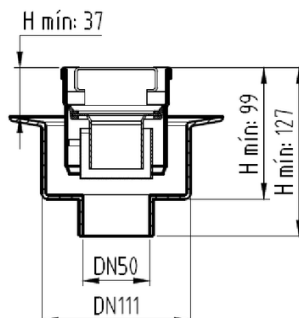

CNL DUCHA CLASSIC S/ALAS AISI304 L900MM DN75 H25-30 C/RJ RANURADA

Canal de ducha tipo ACO CLASSIC, realizado completamente en acero inoxidable AISI 304, de 900 mm de longitud, 81 mm de ancho exterior y 75 de ancho de reja. Con pendiente incorporada de altura mínima 25 y máxima 30 mm. Con salida vertical directa DN75 mm. Incluye reja tipo ranurada, apta para carga peatonal. Peso: 3,2 kg.

Características:

- Acceso total al sifón y al desagüe para una óptima limpieza
- Clase de carga: Cumple con clase de carga K3
- Canal con pendiente incorporada 25-30 mm
- Conexiones: DN75
- Montaje: listo para instalar
- Para instalación en suelo cerámico

Art: 01730558

Art: D0100228

Art: D0100227

Dimensiones:

Modelo	CONJUNTO
Material	AISI304
Material reja	AISI304
L1 Longitud canal (mm)	900
L3 Longitud reja (mm)	892
A1 Ancho canal (mm)	81
H1 Altura mínima canal (mm)	25
H2 Altura máxima canal (mm)	30
H Altura total (mm)	80
A2 Ancho reja (mm)	75
Tipo reja	ranurada
Peso (kg)	3,2
Caudal (l/s)	0,6