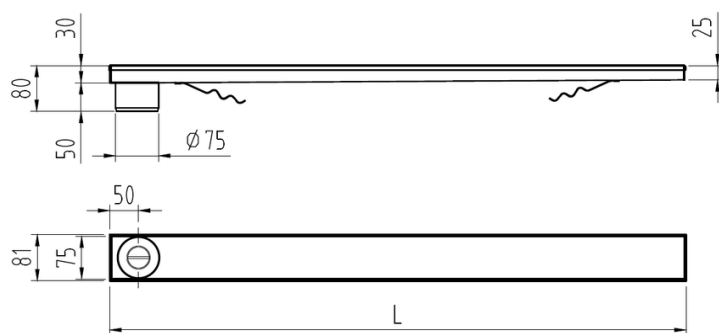

CNL DUCHA CLASSIC S/ALAS AISI304 L900MM DN75 H25-30 C/RJ RANURADA

Canal de ducha tipo ACO CLASSIC, realizado completamente en acero inoxidable AISI 304, de 900 mm de longitud, 81 mm de ancho exterior y 75 de ancho de reja. Con pendiente incorporada de altura mínima 25 y máxima 30 mm. Con salida vertical directa DN75 mm. Incluye reja tipo ranurada, apta para carga peatonal. Peso: 3,2 kg.

Características:

- Acceso total al sifón y al desagüe para una óptima limpieza
- Clase de carga: Cumple con clase de carga K3
- Canal con pendiente incorporada 25-30 mm
- Conexiones: DN75
- Montaje: listo para instalar
- Para instalación en suelo cerámico

Art: 01730558

Art: D0100228

Art: D0100227

Dimensiones:

Modelo	CONJUNTO
Material	AISI304
Material reja	AISI304
L1 Longitud canal (mm)	900
L3 Longitud reja (mm)	892
A1 Ancho canal (mm)	81
H1 Altura mínima canal (mm)	25
H2 Altura máxima canal (mm)	30
H Altura total (mm)	80
A2 Ancho reja (mm)	75
Tipo reja	ranurada
Peso (kg)	3,2
Caudal (l/s)	0,6