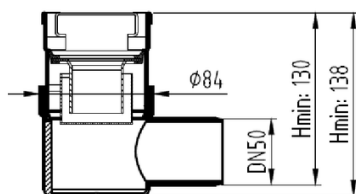

CNL DUCHA CLASSIC S/ALAS AISI304 L900MM DN75 H25-30 C/RJ RANURADA

Canal de ducha tipo ACO CLASSIC, realizado completamente en acero inoxidable AISI 304, de 900 mm de longitud, 81 mm de ancho exterior y 75 de ancho de reja. Con pendiente incorporada de altura mínima 25 y máxima 30 mm. Con salida vertical directa DN75 mm. Incluye reja tipo ranurada, apta para carga peatonal. Peso: 3,2 kg.

Características:

- Acceso total al sifón y al desagüe para una óptima limpieza
- Clase de carga: Cumple con clase de carga K3
- Canal con pendiente incorporada 25-30 mm
- Conexiones: DN75
- Montaje: listo para instalar
- Para instalación en suelo cerámico

Art: 01730558

Art: D0100228

Art: D0100227

Dimensiones:

Modelo	CONJUNTO
Material	AISI304
Material reja	AISI304
L1 Longitud canal (mm)	900
L3 Longitud reja (mm)	892
A1 Ancho canal (mm)	81
H1 Altura mínima canal (mm)	25
H2 Altura máxima canal (mm)	30
H Altura total (mm)	80
A2 Ancho reja (mm)	75
Tipo reja	ranurada
Peso (kg)	3,2
Caudal (l/s)	0,6