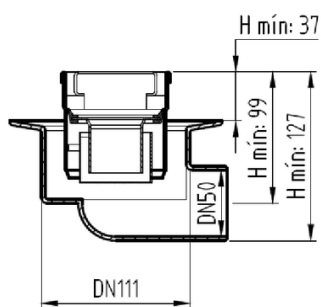

CNL DUCHA CLASSIC S/ALAS AISI304 L900MM DN75 H25-30 C/RJ RANURADA

Canal de ducha tipo ACO CLASSIC, realizado completamente en acero inoxidable AISI 304, de 900 mm de longitud, 81 mm de ancho exterior y 75 de ancho de reja. Con pendiente incorporada de altura mínima 25 y máxima 30 mm. Con salida vertical directa DN75 mm. Incluye reja tipo ranurada, apta para carga peatonal. Peso: 3,2 kg.

Características:

- Acceso total al sifón y al desagüe para una óptima limpieza
- Clase de carga: Cumple con clase de carga K3
- Canal con pendiente incorporada 25-30 mm
- Conexiones: DN75
- Montaje: listo para instalar
- Para instalación en suelo cerámico

Art: 01730558

Art: D0100228

Art: D0100227

Dimensiones:

Modelo	CONJUNTO
Material	AISI304
Material reja	AISI304
L1 Longitud canal (mm)	900
L3 Longitud reja (mm)	892
A1 Ancho canal (mm)	81
H1 Altura mínima canal (mm)	25
H2 Altura máxima canal (mm)	30
H Altura total (mm)	80
A2 Ancho reja (mm)	75
Tipo reja	ranurada
Peso (kg)	3,2
Caudal (l/s)	0,6