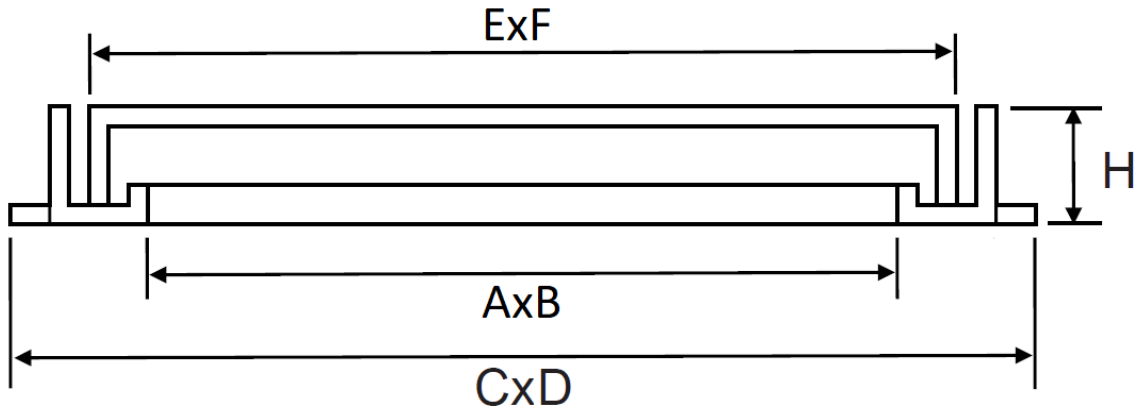

IMBORNAL ACO CDS 400X400 C250 H45

Imbornal ACO GUSS CDS para arquetas de servicios, fabricada en fundición, clase de carga C250 según UNE EN 124. Marco cuadrado abatible en fundición con antirrobo. Medidas de marco exterior CxD 400x400mm, luz libre AxB de 302x302mm, altura H de marco 45mm, medidas ExF de tapa exterior 328x328mm. En color negro.

Dimensiones:

| | |
|---|-----------|
| Modelo | CDS |
| Material | fundición |
| CxD Dimensiones exteriores (mm) | 400x400 |
| AxB Dimensiones luz libre (mm) | 302x302 |
| H Altura ext. Marco (mm) | 45 |
| ExF Medidas ext. De la tapa (mm) | 328x328 |
| Clase de carga | C250 |