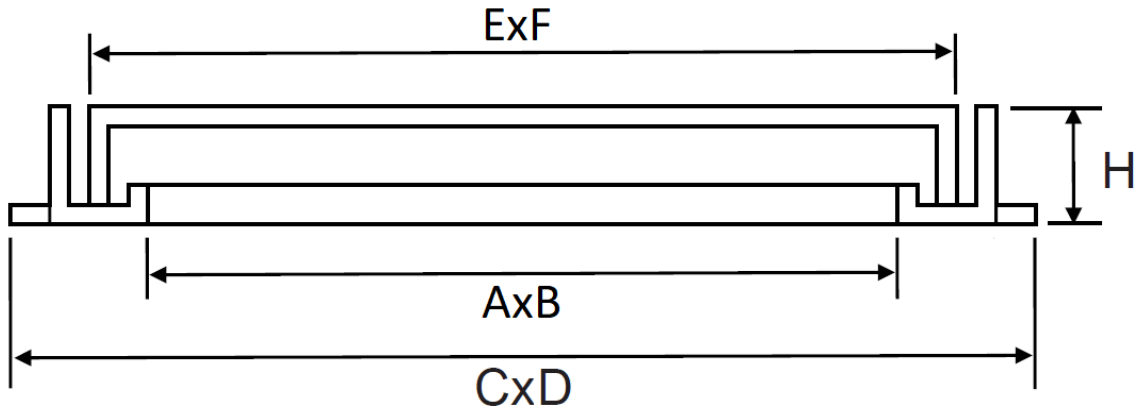

IMBORNAL ACO CDS 500X500 C250 H50

Imbornal ACO GUSS CDS para arquetas de servicios, fabricada en fundición, clase de carga C250 según UNE EN 124. Marco cuadrado abatible en fundición con antirrobo. Medidas de marco exterior CxD 500x500mm, luz libre AxB de 390x390mm, altura H de marco 50mm, medidas ExF de tapa exterior 430x430mm. En color negro.

Dimensiones:

Modelo	CDS
Material	fundición
CxD Dimensiones exteriores (mm)	500x500
AxB Dimensiones luz libre (mm)	390x390
H Altura ext. Marco (mm)	50
ExF Medidas ext. De la tapa (mm)	430x430
Clase de carga	C250