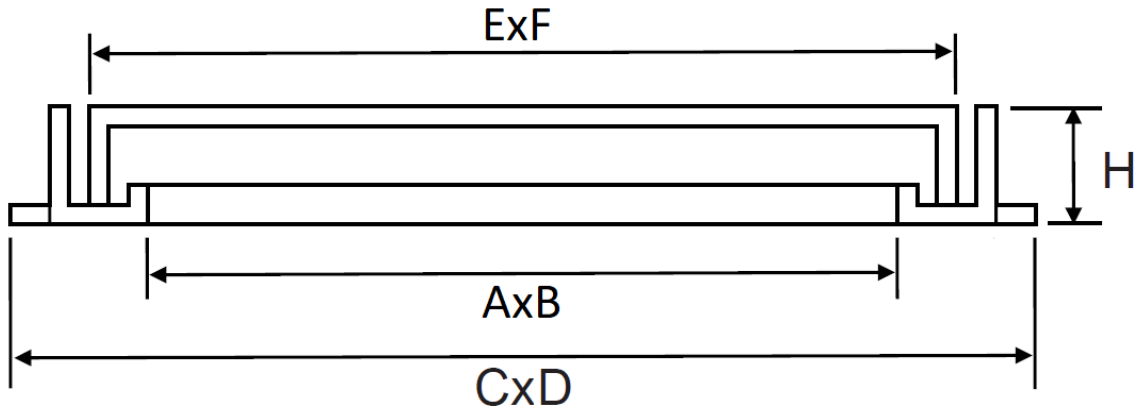

# IMBORNAL ACO CDS 600X600 C250 H50

Imbornal ACO GUSS CDS para arquetas de servicios, fabricada en fundición, clase de carga C250 según UNE EN 124. Marco cuadrado abatible en fundición con antirrobo. Medidas de marco exterior CxD 600x600mm, luz libre AxB de 490x490mm, altura H de marco 50mm, medidas ExF de tapa exterior 530x530mm. En color negro.

#### Dimensiones:

<b>Modelo</b>	CDS
<b>Material</b>	fundición
<b>CxD Dimensiones exteriores (mm)</b>	600x600
<b>AxB Dimensiones luz libre (mm)</b>	490x490
<b>H Altura ext. Marco (mm)</b>	50
<b>ExF Medidas ext. De la tapa (mm)</b>	530x530
<b>Clase de carga</b>	C250