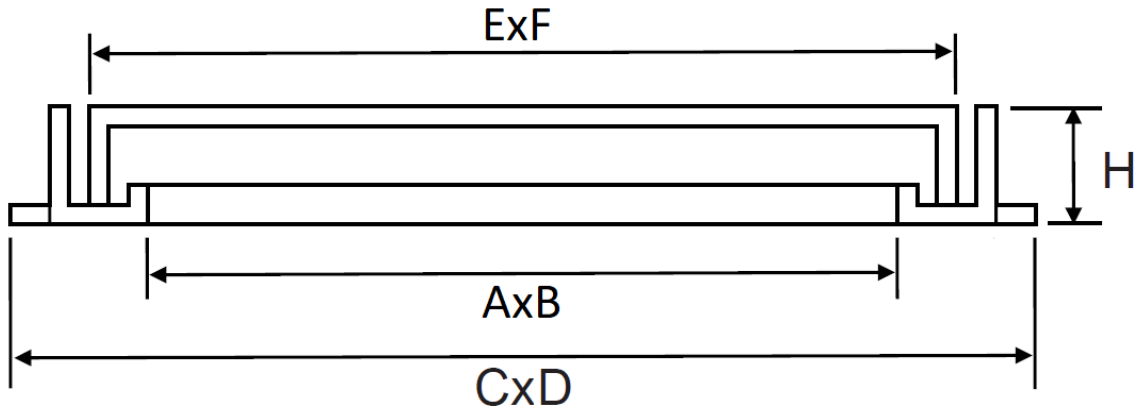

IMBORNAL ACO CDS 700X700 C250 H65

Imbornal ACO GUSS CDS para arquetas de servicios, fabricada en fundición, clase de carga C250 según UNE EN 124. Marco cuadrado abatible en fundición con antirrobo. Medidas de marco exterior CxD 700x700mm, luz libre AxB de 590x590mm, altura H de marco 65mm, medidas ExF de tapa exterior 630x630mm. En color negro.

Dimensiones:

Modelo	CDS
Material	fundición
CxD Dimensiones exteriores (mm)	700x700
AxB Dimensiones luz libre (mm)	590x590
H Altura ext. Marco (mm)	65
ExF Medidas ext. De la tapa (mm)	630x630
Clase de carga	C250