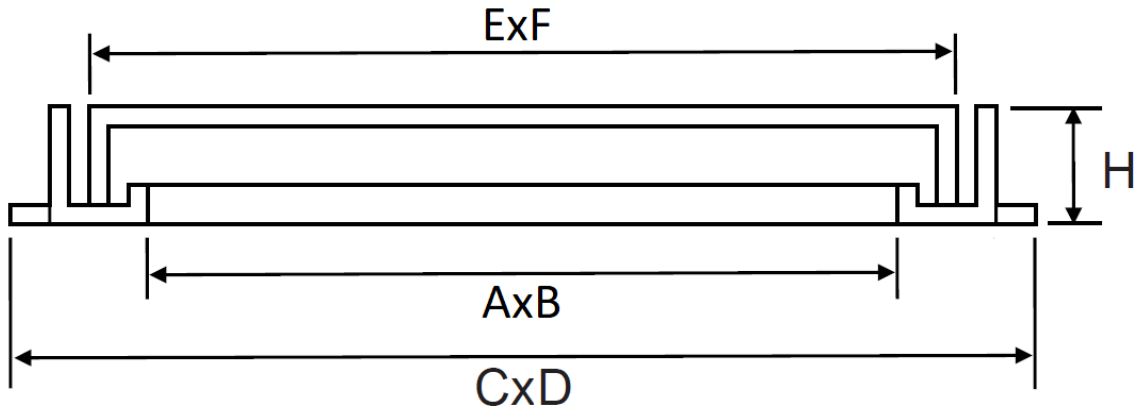

IMBORNAL ACO CDS 800X800 C250 H65

Imbornal ACO GUSS CDS para arquetas de servicios, fabricada en fundición, clase de carga C250 según UNE EN 124. Marco cuadrado abatible en fundición con antirrobo. Medidas de marco exterior CxD 800x800mm, luz libre AxB de 690x690mm, altura H de marco 65mm, medidas ExF de tapa exterior 730x730mm. En color negro.

Dimensiones:

Modelo	CDS
Material	fundición
CxD Dimensiones exteriores (mm)	800x800
AxB Dimensiones luz libre (mm)	690x690
H Altura ext. Marco (mm)	65
ExF Medidas ext. De la tapa (mm)	730x730
Clase de carga	C250