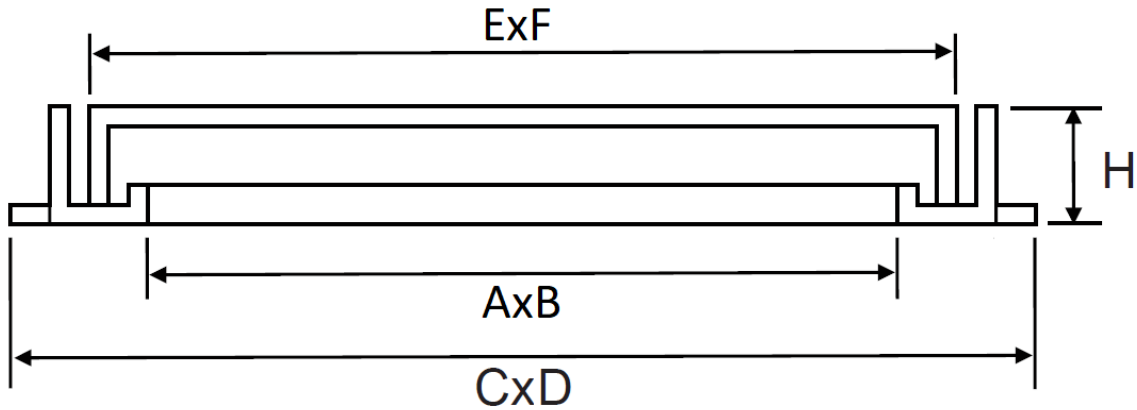

GRELHA ACO CDS 700X700 D400 H75

Grelha ACO GUSS CDS para caixas de pavimento, fabricada em ferro fundido de classe de carga D400 de acordo com a norma EN NP124. Aro quadrado em ferro fundido com anti-roubo. Dimensões negativo do aro CxD de 700x700mm e abertura útil AxB de 590x590mm, altura H do aro 75mm, dimensões externas de tampa ExF de 630x630mm. Em cor preto.

Dimensões:

Modelo	CDS
Material	ferro fundido
CxD Dimensões exteriores (mm)	700x700
AxB Dimensões abertura livre (mm)	590x590
H Altura ext. Aro (mm)	75
ExF Dimensões ext. Da tampa (mm)	630x630
Classe de carga	D400