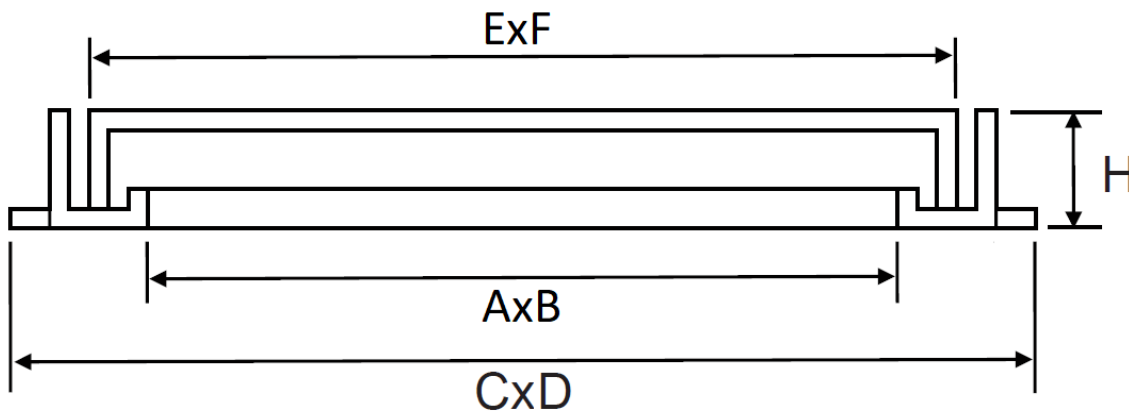

GRELHA ACO CDS 800X800 D400 H80

Grelha ACO GUSS CDS para caixas de pavimento, fabricada em ferro fundido de classe de carga D400 de acordo com a norma EN NP124. Aro quadrado em ferro fundido com anti-roubo. Dimensões negativo do aro CxD de 800x800mm e abertura útil AxB de 690x690mm, altura H do aro 80mm, dimensões externas de tampa ExF de 730x730mm. Em cor preto.

Dimensões:

Modelo	CDS
Material	ferro fundido
CxD Dimensões exteriores (mm)	800x800
AxB Dimensões abertura livre (mm)	690x690
H Altura ext. Aro (mm)	80
ExF Dimensões ext. Da tampa (mm)	730x730
Classe de carga	D400