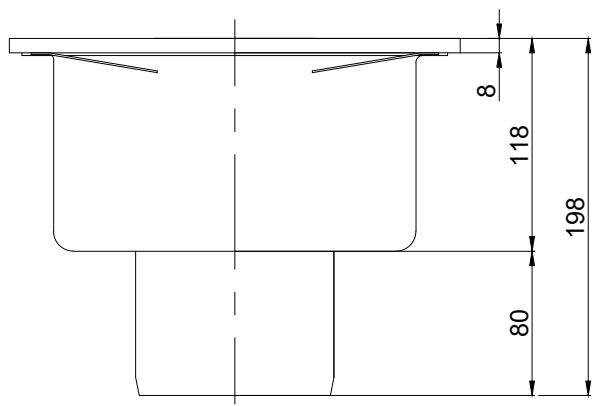

SUM SIF AISI304 SELECT 250X250MM CERÂMICO S/V DN110
C/GRELHA ESTANQUE
REF: 0Z302256

Detalhe D E(5:1)