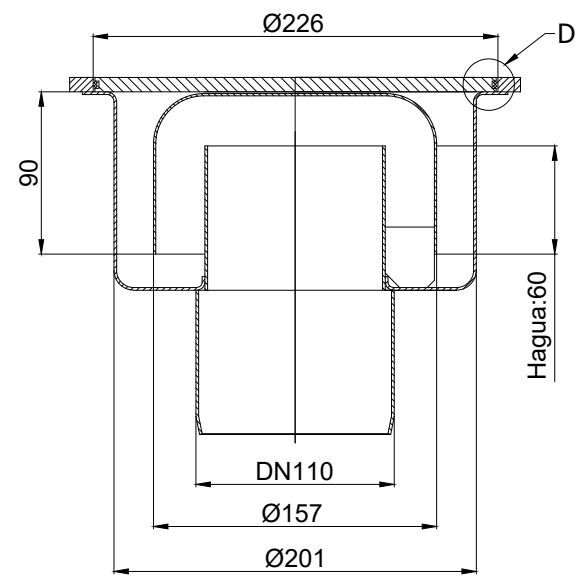

SUM SIF AISI304 SELECT 250X250MM CERÂMICO S/V DN110
C/GRELHA ESTANQUE
REF: 0Z302256

Detalhe D E(5:1)