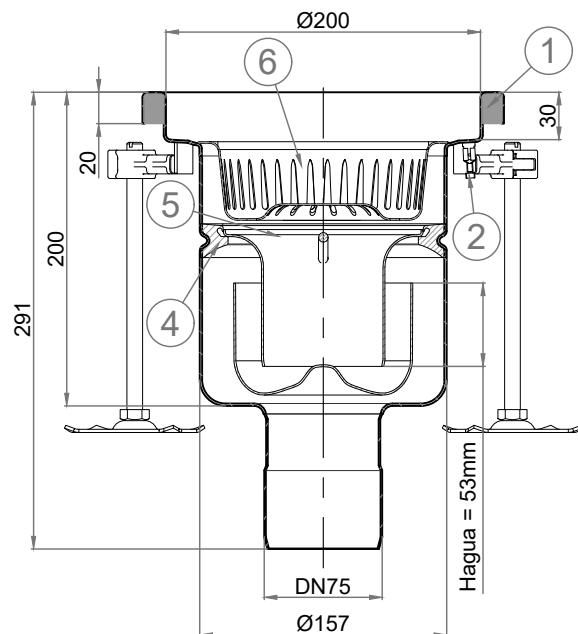

# SUM SIF AISI304 EG FIXO Ø230MM PUR S/V DN75 Ø157 C/CEST

## REF:EG446735

- 1 - Reforço PUR
- 2 - Conexão a terra
- 3 - Pés de nivelamento
- 4 - Junta sifão
- 5 - Sifão extraível
- 6 - Cesto