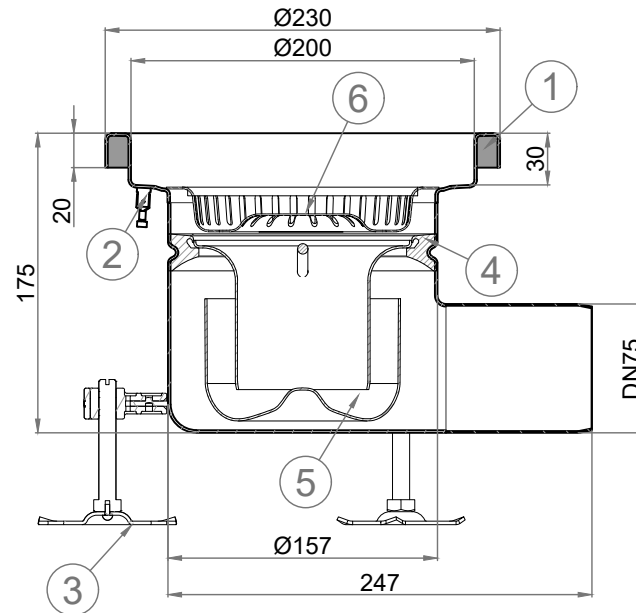

SUM SIF AISI304 EG FIJO Ø230MM PUR Ø157 S/H DN75 REF:EG446739

- 1 - Refuerzo PUR
- 2 - Conexión a tierras
- 3 - Patas de nivelación
- 4 - Junta sifón
- 5 - Sifón extraíble
- 6 - Cestillo