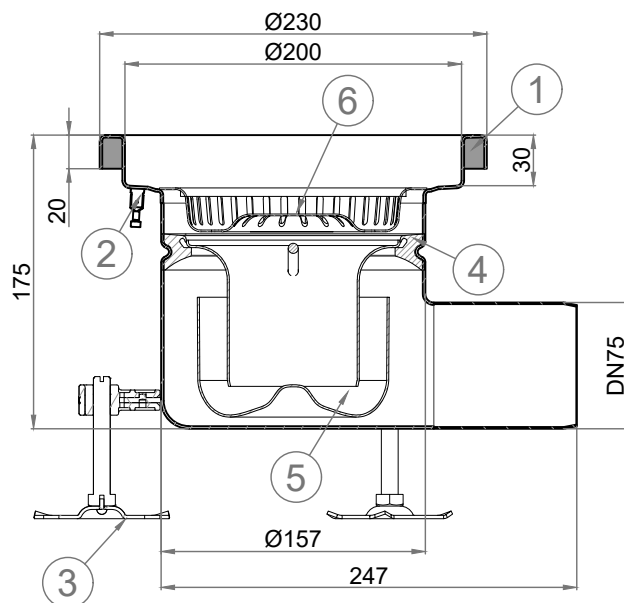

SUM SIF AISI304 EG FIXO Ø230MM PUR Ø157 S/H DN75 REF:EG446739

- 1 - Reforço PUR
- 2 - Conexão a terra
- 3 - Pés de nivelamento
- 4 - Junta sifão
- 5 - Sifão extraível
- 6 - Cesto