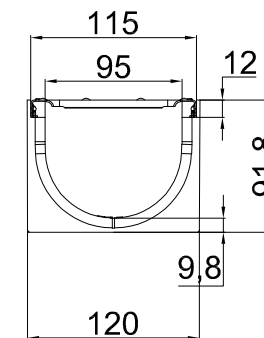

CONJUNTO CANAL MUFLE 4ALL L1000MM H92 A15 HD-PE NEGRO C/RJ PAS A°G° RANURA DE 8mm
Ref: MF613000

VISTA A