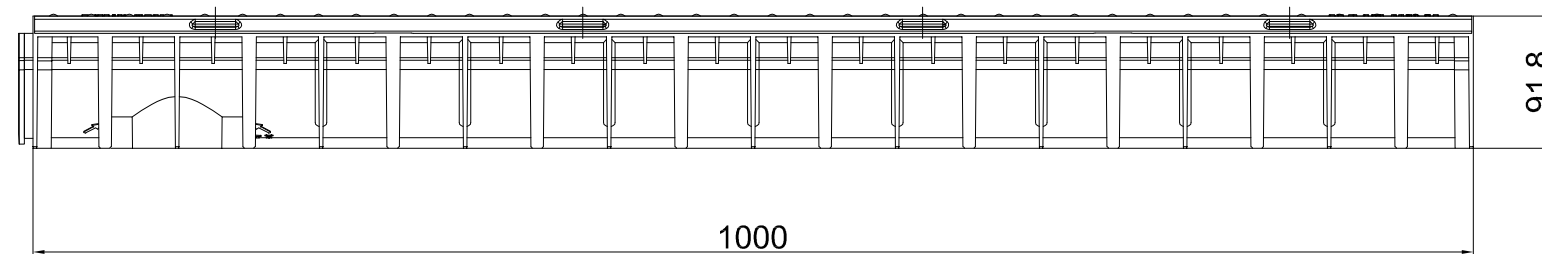

CONJUNTO CANAL MUFLE 4ALL L1000MM H92 A15 HD-PE NEGRO C/RJ PAS A°G° RANURA DE 8mm
Ref: MF613000

VISTA A