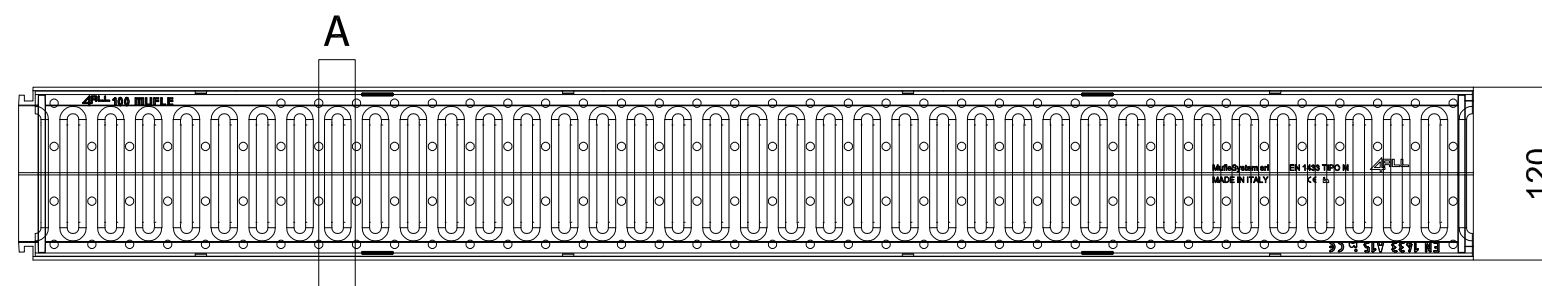

CONJUNTO CANAL MUFLE 4ALL L1000MM H92 A15 HD-PE NEGRO C/RJ PAS A°G° RANURA DE 8mm
Ref: MF613000

VISTA A