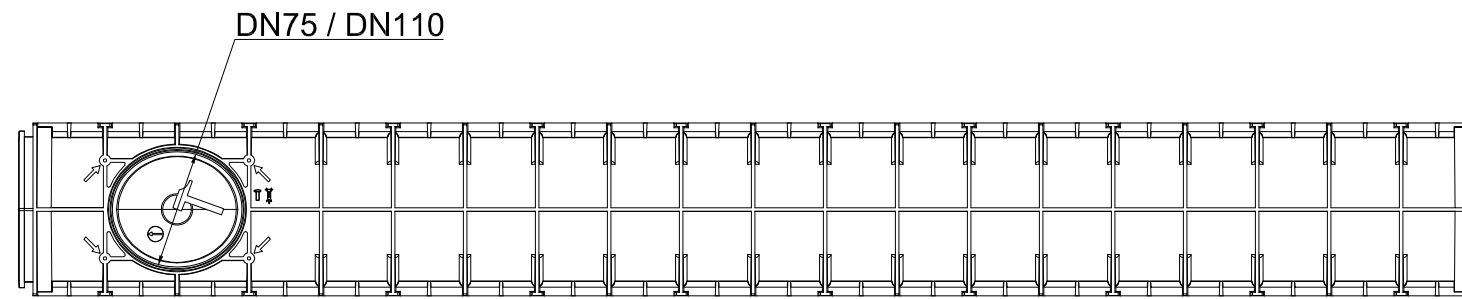

CONJUNTO CANAL MUFLE 4ALL L1000MM H92 A15 HD-PE NEGRO C/RJ PAS A°G° RANURA DE 8mm
Ref: MF613000

VISTA A