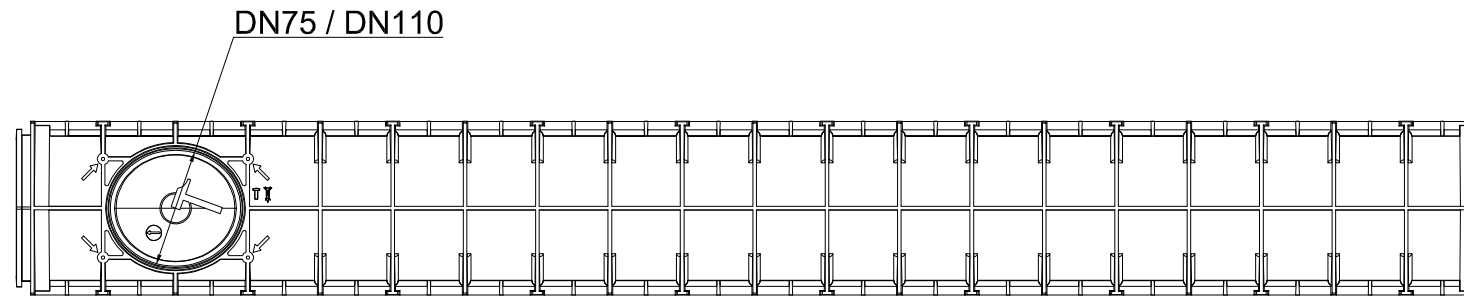

CONJUNTO CANAL MUFLE 4ALL L1000MM H92 HD-PE NEGRO C/RJ PAS HD/PE NEGRO RANURA DE 8,07mm  
Ref: MF613005

VISTA A