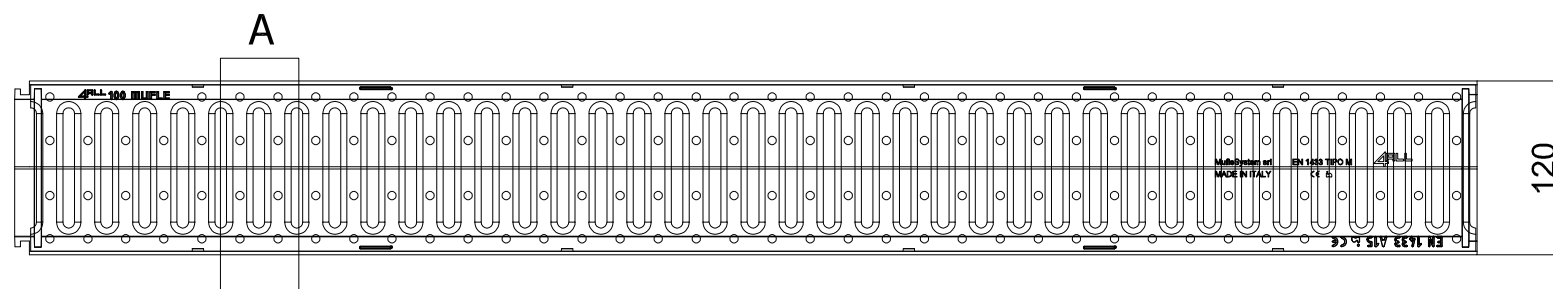

CONJUNTO CANAL MUFLE 4ALL L1000MM H92 HD-PE NEGRO C/RJ PAS HD/PE NEGRO RANURA DE 8,07mm  
Ref: MF613005

VISTA A