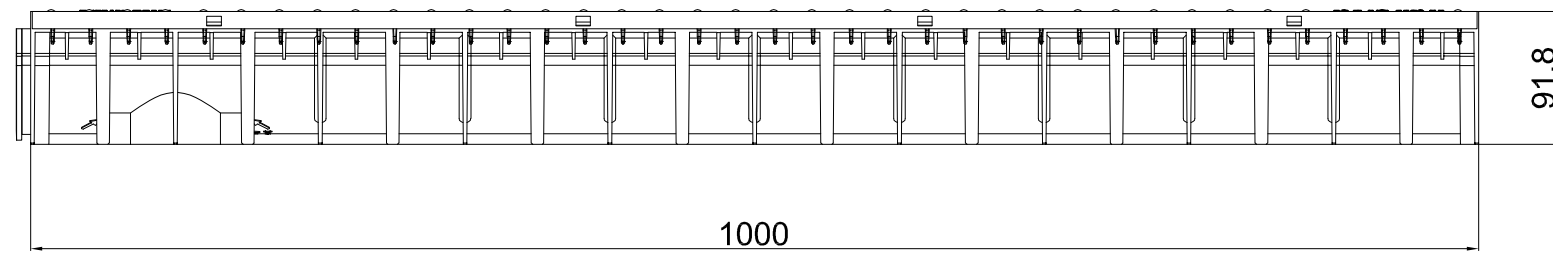

CONJUNTO CANAL MUFLE 4ALL L1000MM H92 HD-PE NEGRO C/RJ PAS HD/PE NEGRO RANURA DE 8,07mm  
Ref: MF613005

VISTA A