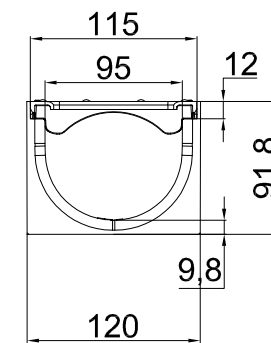

CONJUNTO CANAL MUFLE 4ALL L1000MM H92 HD-PE NEGRO C/RJ PAS HD/PE NEGRO RANURA DE 8,07mm  
Ref: MF613005

VISTA A