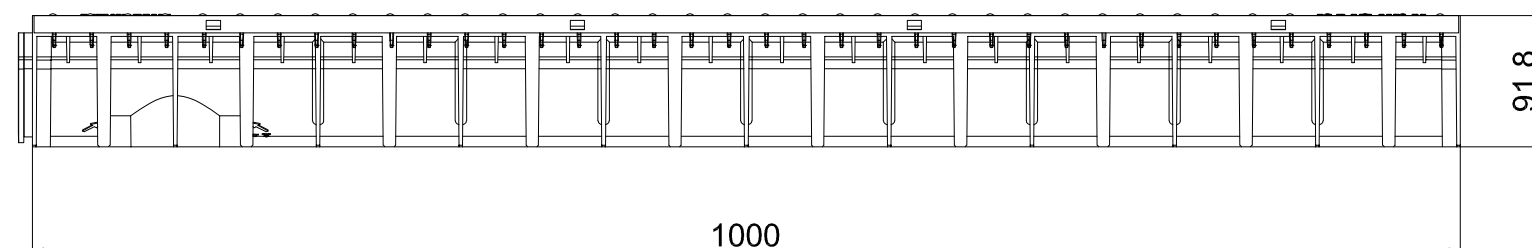

CONJUNTO CANAL MUFLE 4ALL L1000MM H92 HD-PE GRIS C/RJ PAS HD/PE GRIS RANURA DE 8,07mm  
Ref: MF613006

VISTA A