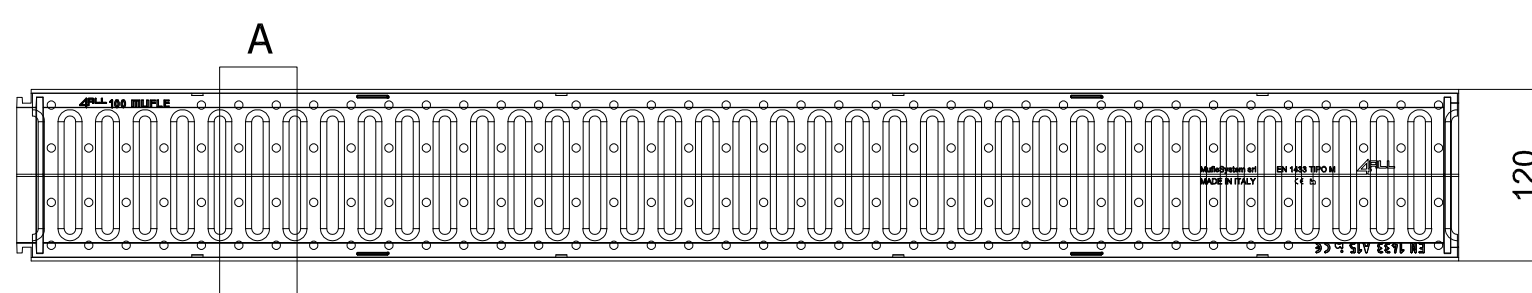

CONJUNTO CANAL MUFLE 4ALL L1000MM H92 HD-PE GRIS C/RJ PAS HD/PE GRIS RANURA DE 8,07mm  
Ref: MF613006

VISTA A