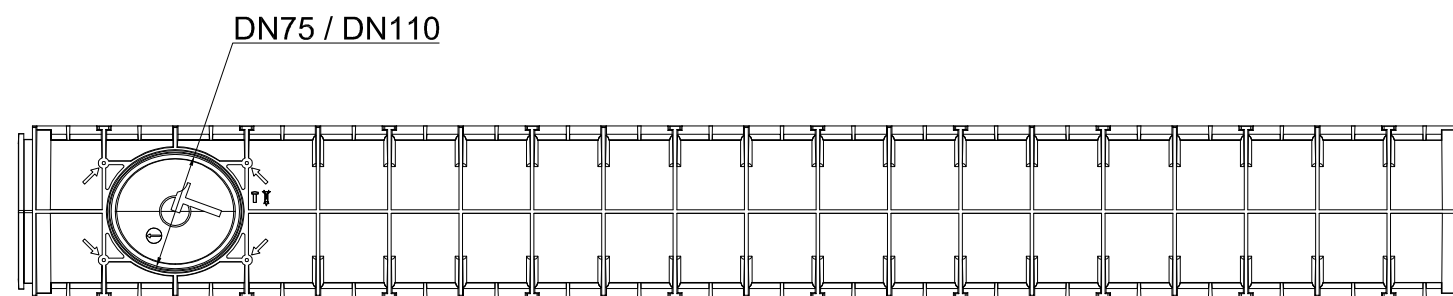

CONJUNTO CANAL MUFLE 4ALL L1000MM H92 HD-PE GRIS C/RJ PAS HD/PE GRIS RANURA DE 8,07mm  
Ref: MF613006

VISTA A