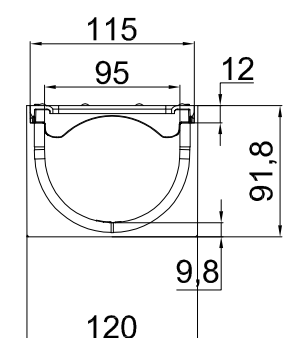

CONJUNTO CANAL MUFLE 4ALL L1000MM H92 HD-PE GRIS C/RJ PAS HD/PE GRIS RANURA DE 8,07mm  
Ref: MF613006

VISTA A