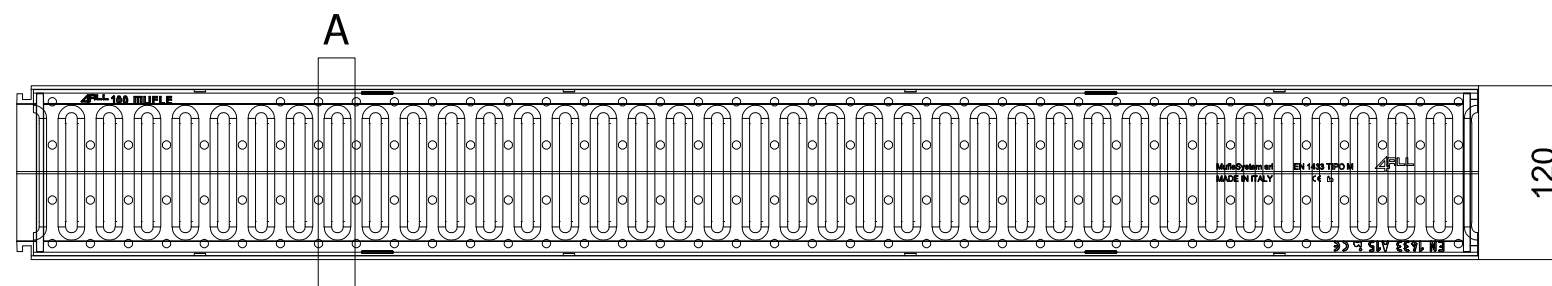

CONJUNTO CANAL MUFLE 4ALL L1000MM H92 A15 HD-PE NEGRO C/RJ PAS ACERO INOXIDABLE
RANURA DE 8mm
Ref: MF613016

VISTA A