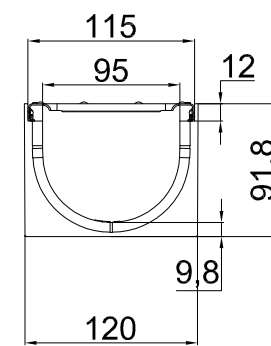

CONJUNTO CANAL MUFLE 4ALL L1000MM H92 A15 HD-PE NEGRO C/RJ PAS ACERO INOXIDABLE
RANURA DE 8mm
Ref: MF613016

VISTA A