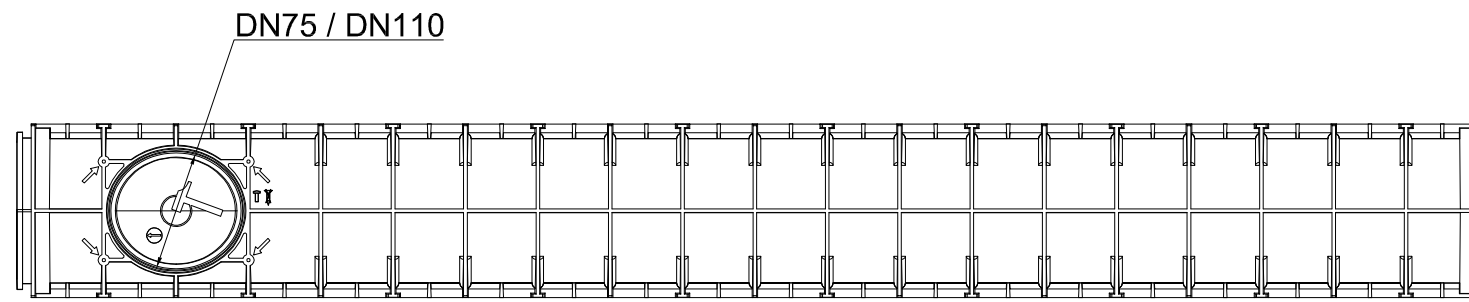

CONJUNTO CANAL MUFLE 4ALL L1000MM H92 A15 HD-PE NEGRO C/RJ PAS ACERO INOXIDABLE
RANURA DE 8mm
Ref: MF613016

VISTA A