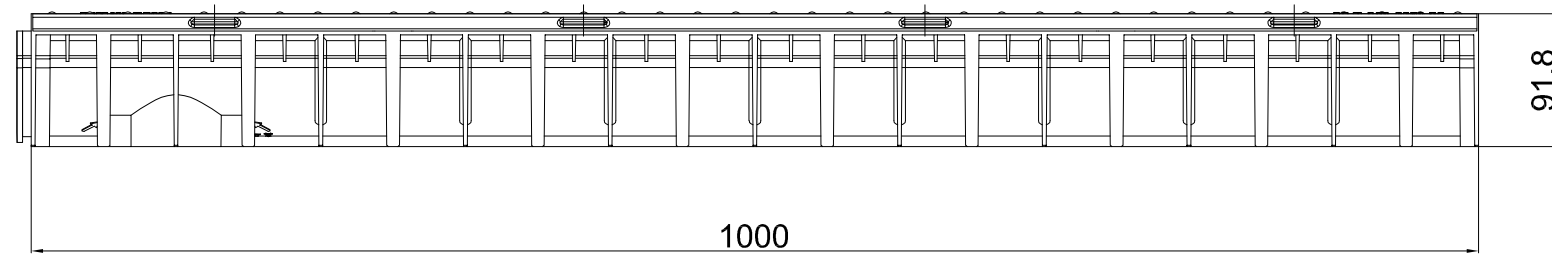

CONJUNTO CANAL MUFLE 4ALL L1000MM H92 A15 HD-PE NEGRO C/RJ PAS ACERO INOXIDABLE
RANURA DE 8mm
Ref: MF613016

VISTA A