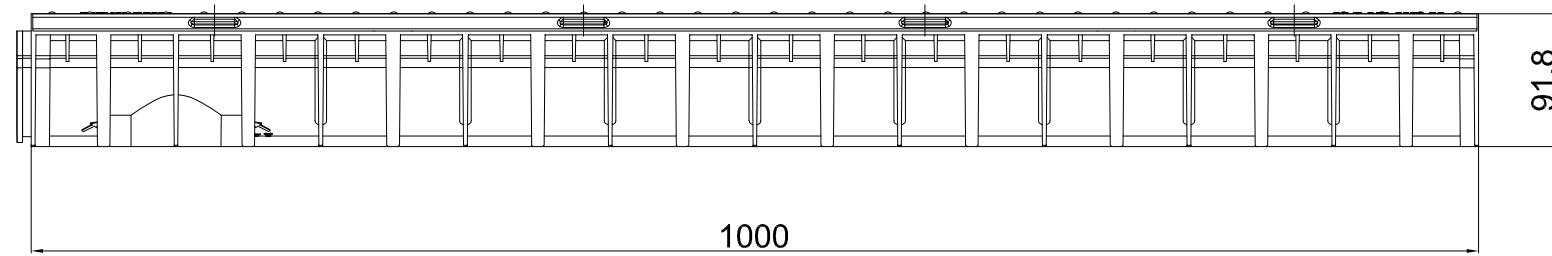

CONJUNTO CANAL MUFLE 4ALL L1000MM H92 A15 HD-PE GRIS C/RJ PAS ACERO INOXIDABLE
RANURA DE 8mm
Ref: MF613022

VISTA A