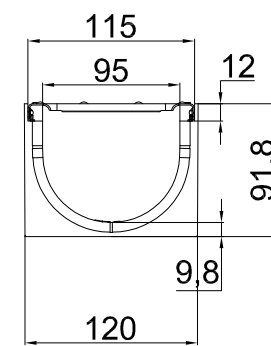

CONJUNTO CANAL MUFLE 4ALL L1000MM H92 A15 HD-PE GRIS C/RJ PAS ACERO INOXIDABLE
RANURA DE 8mm
Ref: MF613022

VISTA A