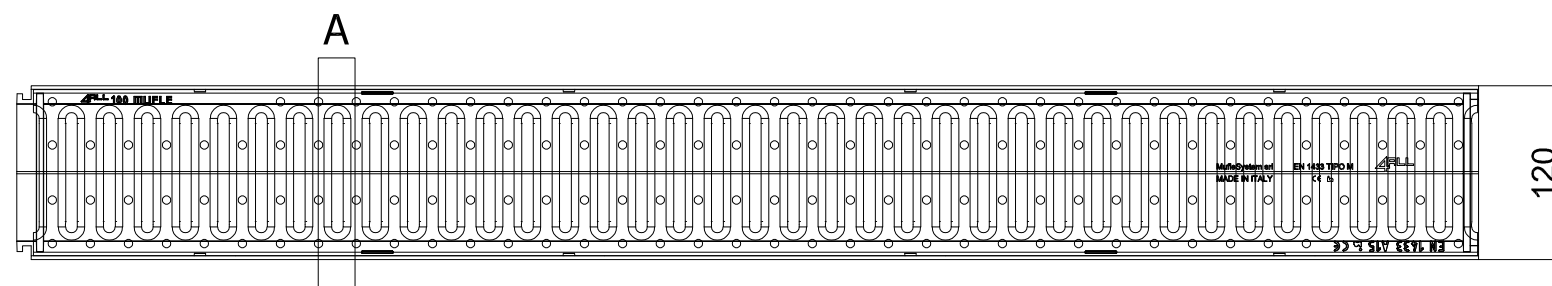

CONJUNTO CANAL MUFLE 4ALL L1000MM H92 A15 HD-PE GRIS C/RJ PAS ACERO INOXIDABLE
RANURA DE 8mm
Ref: MF613022

VISTA A