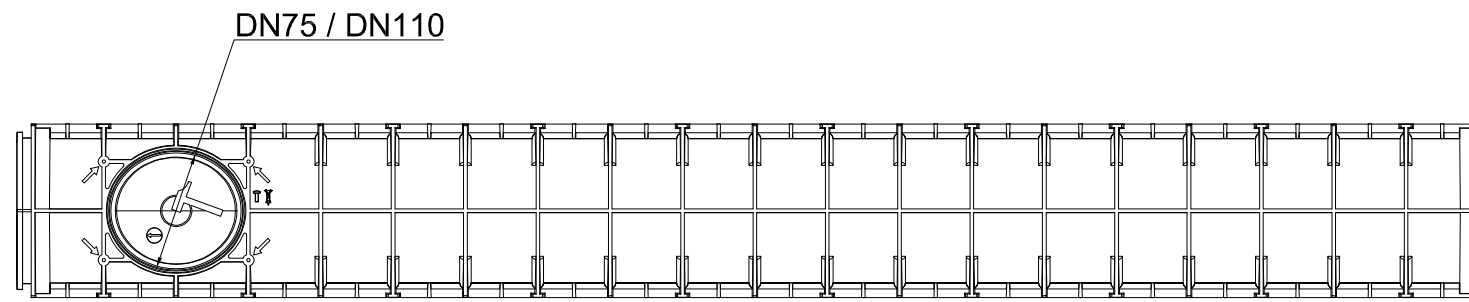

CONJUNTO CANAL MUFLE 4ALL L1000MM H92 A15 HD-PE GRIS C/RJ PAS ACERO INOXIDABLE
RANURA DE 8mm
Ref: MF613022

VISTA A