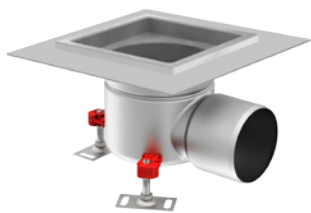

ACO hygienic gully - Fixed height

- | | | | | |
|-----------|------------|----------------------------|------------|---------------------------|
| GB | US | Installation manual | CZ | Instalační manuál |
| D | A | CH | HR | Instalacija Priručnik |
| F | CH | B | SLO | Navodila za namestitev |
| | ESP | Manual De Instalación | SRB | Инсталатион Инструкционс |
| | P | Manual de Instalação | RUS | Инструкция По Установке |
| | I | Manuale d'installazione | BG | инструкции за инсталиране |
| | | | RO | Instructiuni de instalare |