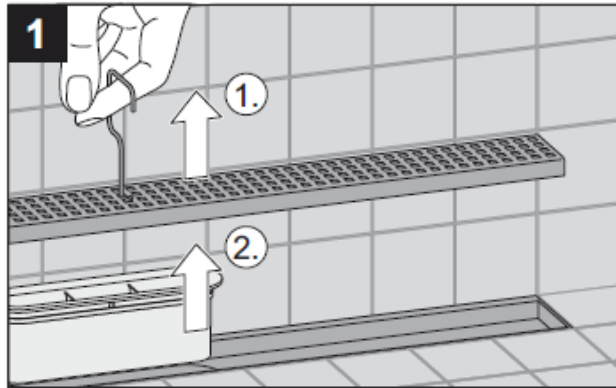

ACO ShowerDrain C-line

2012-05-21

www.aco-haustechnik.de

0150.26.76 V1.0