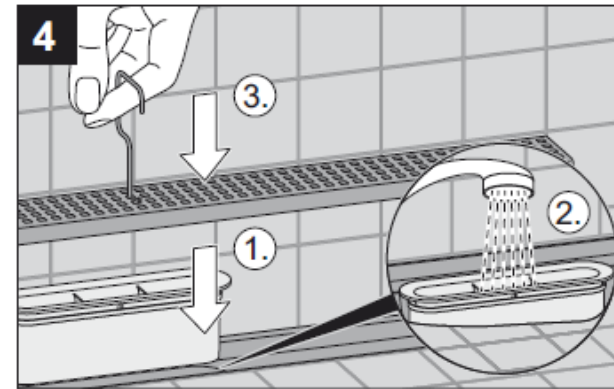

ACO ShowerDrain C-line

2012-05-21

www.aco-haustechnik.de

0150.26.76 V1.0