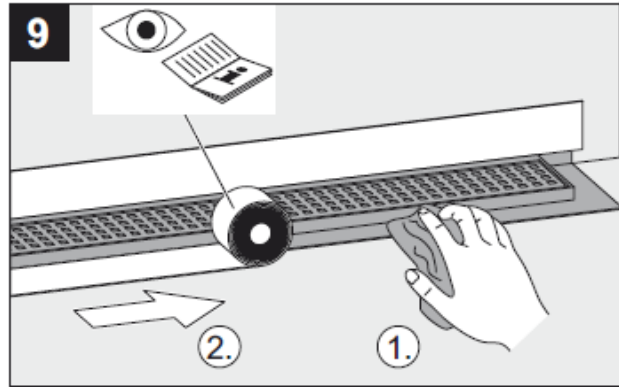

ACO ShowerDrain C-line

2012-05-21

www.aco-haustechnik.de

0150.26.76 V1.0