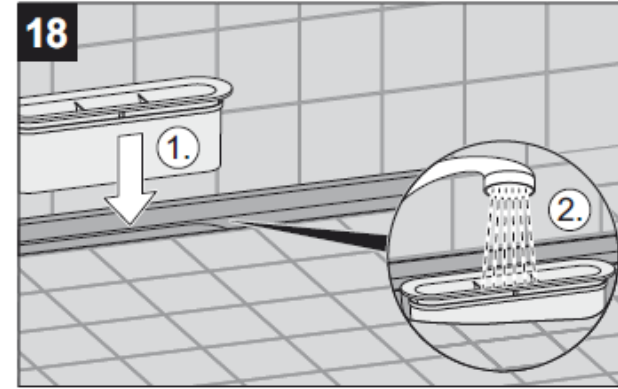

ACO ShowerDrain C-line

2012-05-21

www.aco-haustechnik.de

0150.26.76 V1.0