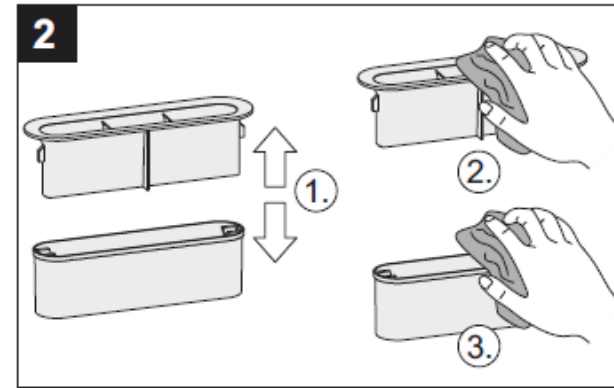

ACO ShowerDrain C-line

2012-05-21

www.aco-haustechnik.de

0150.26.76 V1.0