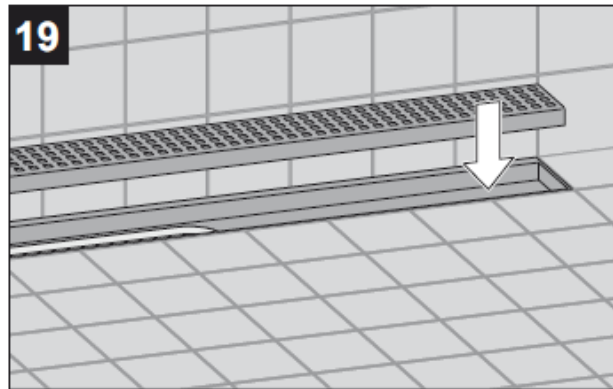

ACO ShowerDrain C-line

2012-05-21

www.aco-haustechnik.de

0150.26.76 V1.0