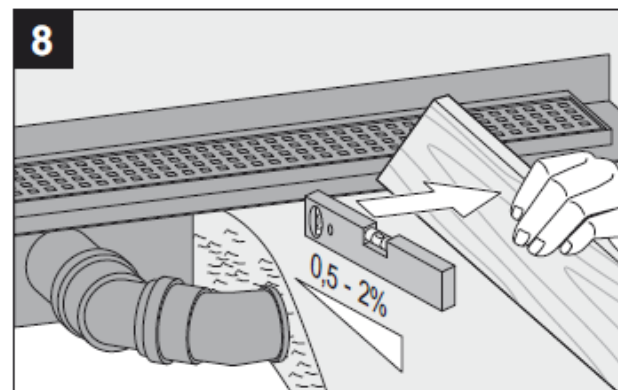

ACO ShowerDrain C-line

2012-05-21

www.aco-haustechnik.de

0150.26.76 V1.0