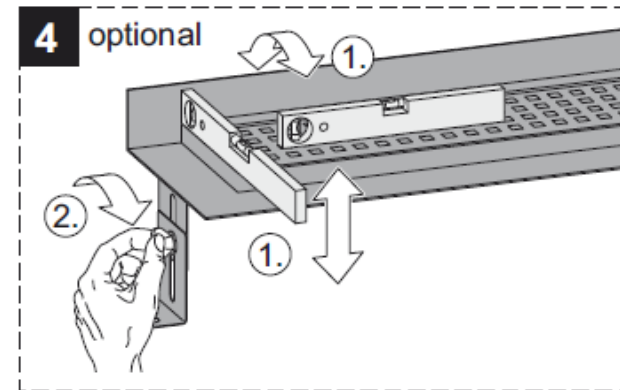

ACO ShowerDrain C-line

2012-05-21

www.aco-haustechnik.de

0150.26.76 V1.0