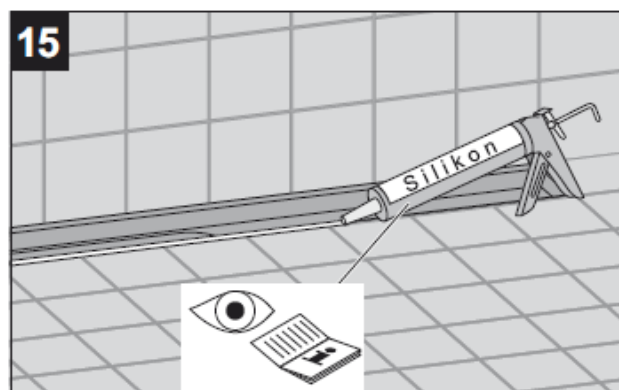

ACO ShowerDrain C-line

2012-05-21

www.aco-haustechnik.de

0150.26.76 V1.0