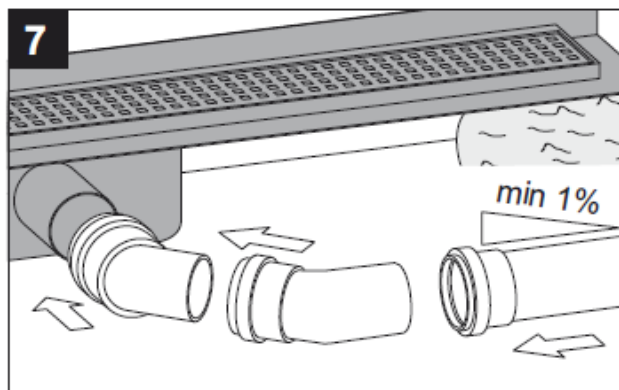

ACO ShowerDrain C-line

2012-05-21

www.aco-haustechnik.de

0150.26.76 V1.0