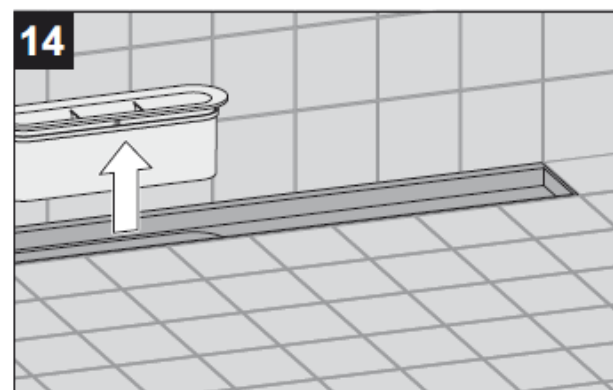

ACO ShowerDrain C-line

2012-05-21

www.aco-haustechnik.de

0150.26.76 V1.0