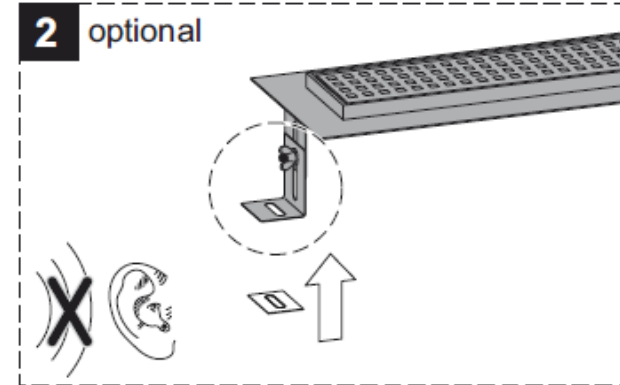

ACO ShowerDrain C-line

2012-05-21

www.aco-haustechnik.de

0150.26.76 V1.0