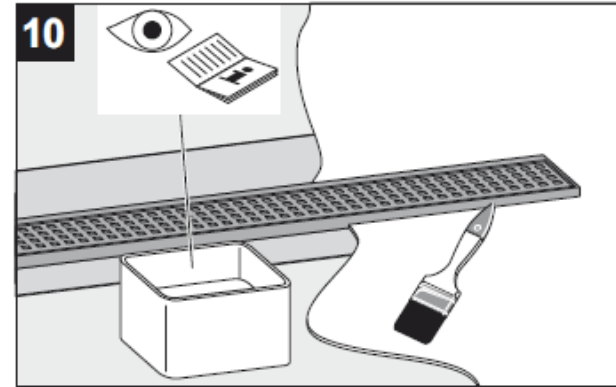

ACO ShowerDrain C-line

2012-05-21

www.aco-haustechnik.de

0150.26.76 V1.0