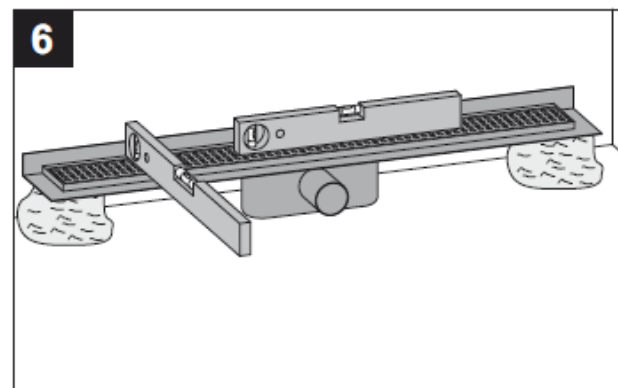

ACO ShowerDrain C-line

2012-05-21

www.aco-haustechnik.de

0150.26.76 V1.0