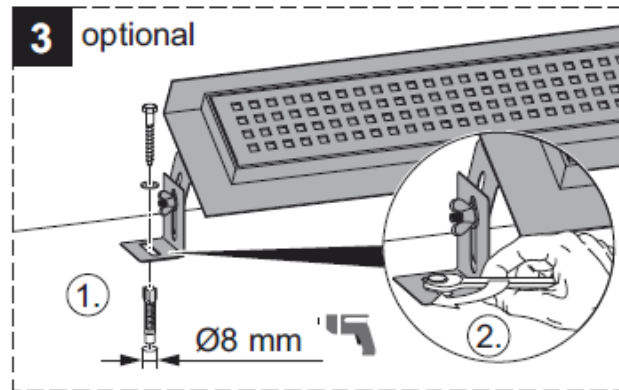

ACO ShowerDrain C-line

2012-05-21

www.aco-haustechnik.de

0150.26.76 V1.0