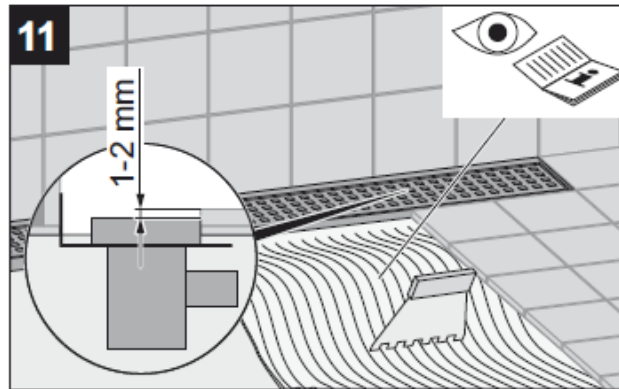

ACO ShowerDrain C-line

2012-05-21

www.aco-haustechnik.de

0150.26.76 V1.0