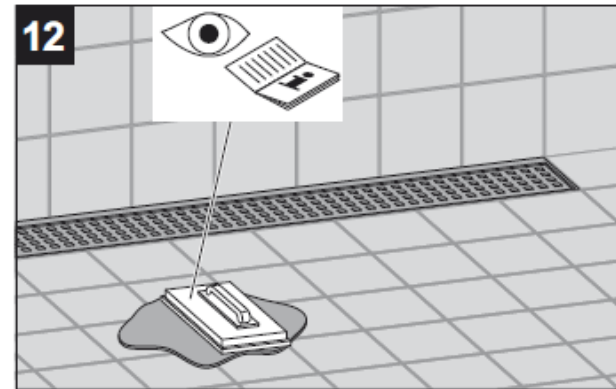

ACO ShowerDrain C-line

2012-05-21

www.aco-haustechnik.de

0150.26.76 V1.0