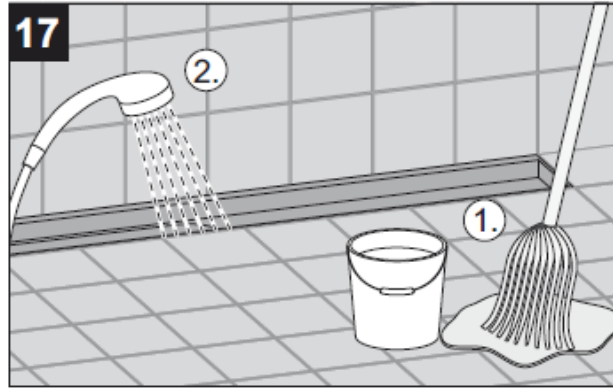

ACO ShowerDrain C-line

2012-05-21

www.aco-haustechnik.de

0150.26.76 V1.0